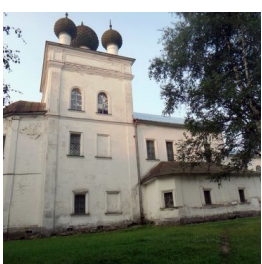

www.elitsy.ru

Храм Входа Господня в Иерусалим г. Кашин

<https://elitsy.ru/parish/26156/>

Елицы

ПРАВОСЛАВНАЯ СОЦИАЛЬНАЯ СЕТЬ

www.elitsy.ru

Храм Входа Господня в Иерусалим г. Кашин

<https://elitsy.ru/parish/26156/>

Елицы

ПРАВОСЛАВНАЯ СОЦИАЛЬНАЯ СЕТЬ

www.elitsy.ru

Храм Входа Господня в Иерусалим г. Кашин

<https://elitsy.ru/parish/26156/>

Елицы

ПРАВОСЛАВНАЯ СОЦИАЛЬНАЯ СЕТЬ

www.elitsy.ru