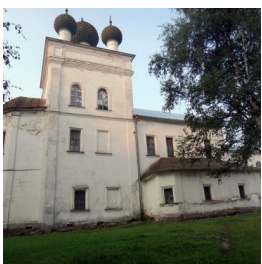

Храм Входа Господня в Иерусалим г. Кашин

<https://elitsy.ru/parish/26156/>

Елицы

ПРАВОСЛАВНАЯ СОЦИАЛЬНАЯ СЕТЬ

www.elitsy.ru

Храм Входа Господня в Иерусалим г. Кашин

<https://elitsy.ru/parish/26156/>

Елицы

ПРАВОСЛАВНАЯ СОЦИАЛЬНАЯ СЕТЬ

www.elitsy.ru

Храм Входа Господня в Иерусалим г. Кашин

<https://elitsy.ru/parish/26156/>

Елицы

ПРАВОСЛАВНАЯ СОЦИАЛЬНАЯ СЕТЬ

www.elitsy.ru

Храм Входа Господня в Иерусалим г. Кашин

<https://elitsy.ru/parish/26156/>

Елицы

ПРАВОСЛАВНАЯ СОЦИАЛЬНАЯ СЕТЬ

www.elitsy.ru

Храм Входа Господня в Иерусалим г. Кашин

<https://elitsy.ru/parish/26156/>

Елицы

ПРАВОСЛАВНАЯ СОЦИАЛЬНАЯ СЕТЬ