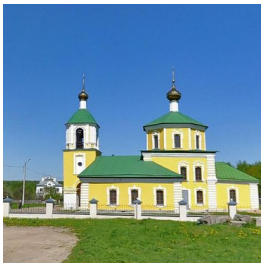

**Храм Иконы Божией
Матери "Казанская"
пос. Власьево**

<https://elitsy.ru/parish/9517/>

Елицы

ПРАВОСЛАВНАЯ СОЦИАЛЬНАЯ СЕТЬ

www.elitsy.ru

**Храм Иконы Божией
Матери "Казанская"
пос. Власьево**

<https://elitsy.ru/parish/9517/>

Елицы

ПРАВОСЛАВНАЯ СОЦИАЛЬНАЯ СЕТЬ

www.elitsy.ru

**Храм Иконы Божией
Матери "Казанская"
пос. Власьево**

<https://elitsy.ru/parish/9517/>

Елицы

ПРАВОСЛАВНАЯ СОЦИАЛЬНАЯ СЕТЬ

www.elitsy.ru