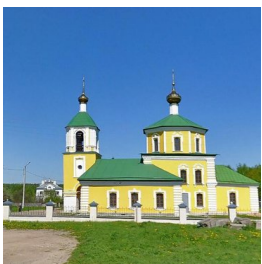

**Храм Иконы Божией
Матери "Казанская"
пос. Власьево**

<https://elitsy.ru/parish/9517/>

Елицы

ПРАВОСЛАВНАЯ СОЦИАЛЬНАЯ СЕТЬ

www.elitsy.ru