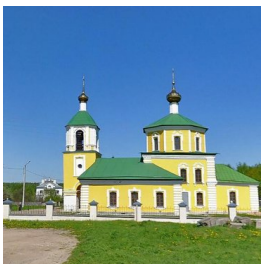

**Храм Иконы Божией
Матери "Казанская"
пос. Власьево**

<https://elitsy.ru/parish/9517/>

Елицы

ПРАВОСЛАВНАЯ СОЦИАЛЬНАЯ СЕТЬ

www.elitsy.ru