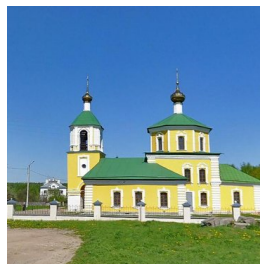

**Храм Иконы Божией
Матери "Казанская"
пос. Власьево**

<https://elitsy.ru/parish/9517/>

Елицы

ПРАВОСЛАВНАЯ СОЦИАЛЬНАЯ СЕТЬ

www.elitsy.ru