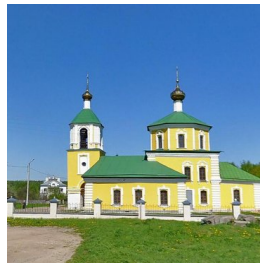

**Храм Иконы Божией
Матери "Казанская"
пос. Власьево**

<https://elitsy.ru/parish/9517/>

Елицы

ПРАВОСЛАВНАЯ СОЦИАЛЬНАЯ СЕТЬ

www.elitsy.ru

**Храм Иконы Божией
Матери "Казанская"
пос. Власьево**

<https://elitsy.ru/parish/9517/>

Елицы

ПРАВОСЛАВНАЯ СОЦИАЛЬНАЯ СЕТЬ

www.elitsy.ru

**Храм Иконы Божией
Матери "Казанская"
пос. Власьево**

<https://elitsy.ru/parish/9517/>

Елицы

ПРАВОСЛАВНАЯ СОЦИАЛЬНАЯ СЕТЬ

www.elitsy.ru