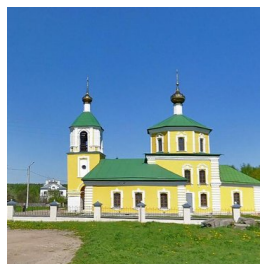

Елицы

ПРАВОСЛАВНАЯ СОЦИАЛЬНАЯ СЕТЬ

www.elitsy.ru

**Храм Иконы Божией
Матери "Казанская"
пос. Власьево**

<https://elitsy.ru/parish/9517/>

Елицы

ПРАВОСЛАВНАЯ СОЦИАЛЬНАЯ СЕТЬ

www.elitsy.ru