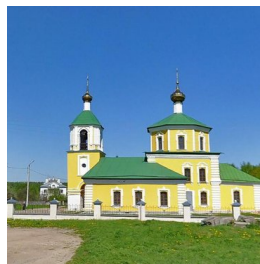

**Храм Иконы Божией
Матери "Казанская"
пос. Власьево**

<https://elitsy.ru/parish/9517/>

Елицы

ПРАВОСЛАВНАЯ СОЦИАЛЬНАЯ СЕТЬ

www.elitsy.ru