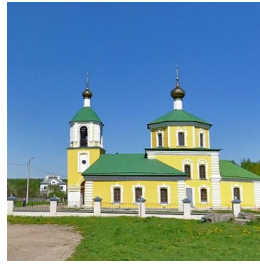

**Храм Иконы Божией
Матери "Казанская"
пос. Власьево**

<https://elitsy.ru/parish/9517/>

Елицы

ПРАВОСЛАВНАЯ СОЦИАЛЬНАЯ СЕТЬ

www.elitsy.ru

**Храм Иконы Божией
Матери "Казанская"
пос. Власьево**

<https://elitsy.ru/parish/9517/>

Елицы

ПРАВОСЛАВНАЯ СОЦИАЛЬНАЯ СЕТЬ

www.elitsy.ru

**Храм Иконы Божией
Матери "Казанская"
пос. Власьево**

<https://elitsy.ru/parish/9517/>

Елицы

ПРАВОСЛАВНАЯ СОЦИАЛЬНАЯ СЕТЬ

www.elitsy.ru