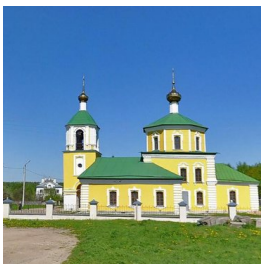

**Храм Иконы Божией
Матери "Казанская"
пос. Власьево**

<https://elitsy.ru/parish/9517/>

Елицы

ПРАВОСЛАВНАЯ СОЦИАЛЬНАЯ СЕТЬ

www.elitsy.ru

**Храм Иконы Божией
Матери "Казанская"
пос. Власьево**

<https://elitsy.ru/parish/9517/>

Елицы

ПРАВОСЛАВНАЯ СОЦИАЛЬНАЯ СЕТЬ

www.elitsy.ru

**Храм Иконы Божией
Матери "Казанская"
пос. Власьево**

<https://elitsy.ru/parish/9517/>

Елицы

ПРАВОСЛАВНАЯ СОЦИАЛЬНАЯ СЕТЬ

www.elitsy.ru