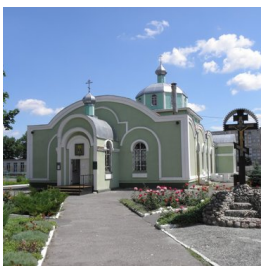

**Храм св. прав. Иоанна
Кормянского г. Гомель**

ioanngomel@yandex.ru
+375232496928
<https://elitsy.ru/parish/25851/>

ПРАВОСЛАВНАЯ СОЦИАЛЬНАЯ СЕТЬ

www.elitsy.ru