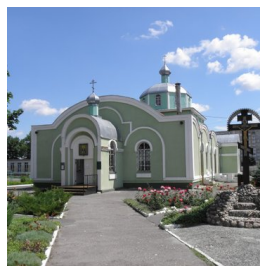

**Храм св. прав. Иоанна
Кормянского г. Гомель**

ioanngomel@yandex.ru
+375232496928
<https://elitsy.ru/parish/25851/>

ПРАВОСЛАВНАЯ СОЦИАЛЬНАЯ СЕТЬ

www.elitsy.ru