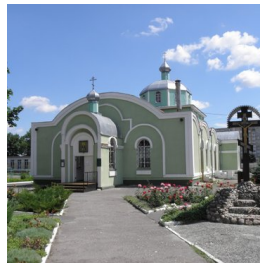

**Храм св. прав. Иоанна
Кормянского г. Гомель**

ioanngomel@yandex.ru
+375232496928
<https://elitsy.ru/parish/25851/>

ПРАВОСЛАВНАЯ СОЦИАЛЬНАЯ СЕТЬ

www.elitsy.ru