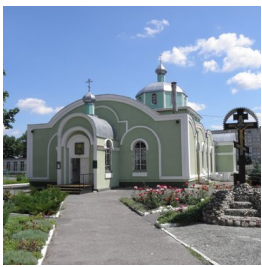

ПРАВОСЛАВНАЯ СОЦИАЛЬНАЯ СЕТЬ

www.elitsy.ru

**Храм св. прав. Иоанна
Кормянского г. Гомель**

ioanngomel@yandex.ru
+375232496928
<https://elitsy.ru/parish/25851/>

ПРАВОСЛАВНАЯ СОЦИАЛЬНАЯ СЕТЬ

www.elitsy.ru

**Храм св. прав. Иоанна
Кормянского г. Гомель**