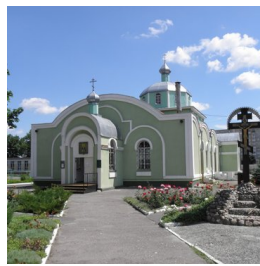

ПРАВОСЛАВНАЯ СОЦИАЛЬНАЯ СЕТЬ

www.elitsy.ru

**Храм св. прав. Иоанна
Кормянского г. Гомель**

ioanngomel@yandex.ru
+375232496928
<https://elitsy.ru/parish/25851/>

ПРАВОСЛАВНАЯ СОЦИАЛЬНАЯ СЕТЬ

www.elitsy.ru

**Храм св. прав. Иоанна
Кормянского г. Гомель**