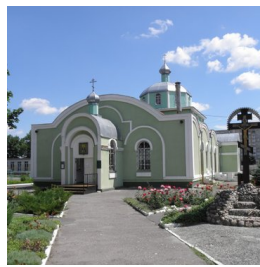

**Храм св. прав. Иоанна
Кормянского г. Гомель**

ioanngomel@yandex.ru
+375232496928
<https://elitsy.ru/parish/25851/>

ПРАВОСЛАВНАЯ СОЦИАЛЬНАЯ СЕТЬ

www.elitsy.ru