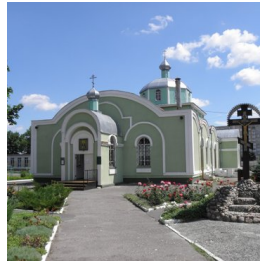

**Храм св. прав. Иоанна
Кормянского г. Гомель**

ioanngomel@yandex.ru
+375232496928
<https://elitsy.ru/parish/25851/>

ПРАВОСЛАВНАЯ СОЦИАЛЬНАЯ СЕТЬ

www.elitsy.ru

**Храм св. прав. Иоанна
Кормянского г. Гомель**