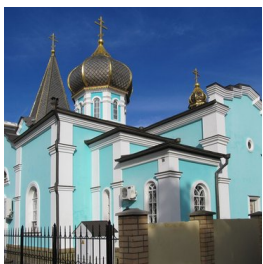

**Храм Онуфрия
Великого г. Анапа**

<https://elitsy.ru/parish/8387/>

ПРАВОСЛАВНАЯ СОЦИАЛЬНАЯ СЕТЬ

www.elitsy.ru