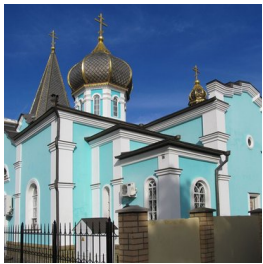

**Храм Онуфрия
Великого г. Анапа**

<https://elitsy.ru/parish/8387/>

ПРАВОСЛАВНАЯ СОЦИАЛЬНАЯ СЕТЬ

www.elitsy.ru