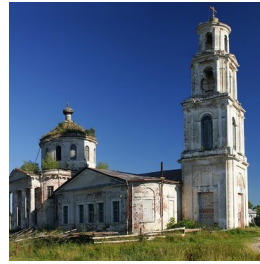

ПРАВОСЛАВНАЯ СОЦИАЛЬНАЯ СЕТЬ

[www.elitsy.ru](http://www.elitsy.ru)

**Храм Богоявления  
Господня с. Толмачи**

<https://elitsy.ru/parish/10596/>

ПРАВОСЛАВНАЯ СОЦИАЛЬНАЯ СЕТЬ

[www.elitsy.ru](http://www.elitsy.ru)