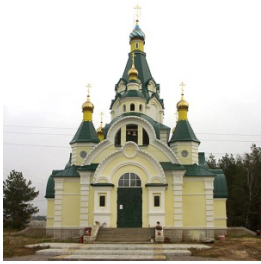

**Храм вмц. Параскевы с.
Ямное**

<https://elitsy.ru/parish/25519/>

ПРАВОСЛАВНАЯ СОЦИАЛЬНАЯ СЕТЬ

www.elitsy.ru