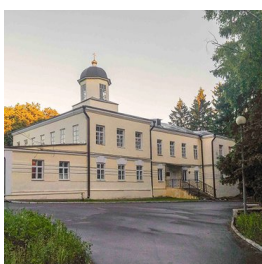

**Храм ап. Иоанна
Богослова г. Курск**

hp.ioann@mail.ru
+74712529150
<https://elitsy.ru/parish/19202/>

Елицы ПРАВОСЛАВНАЯ СОЦИАЛЬНАЯ СЕТЬ www.elitsy.ru