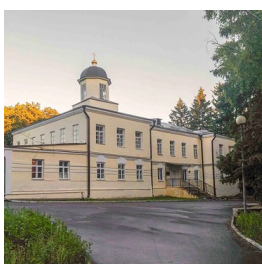

**Храм ап. Иоанна
Богослова г. Курск**

hp.ioann@mail.ru
+74712529150
<https://elitsy.ru/parish/19202/>

Елицы ПРАВОСЛАВНАЯ СОЦИАЛЬНАЯ СЕТЬ www.elitsy.ru