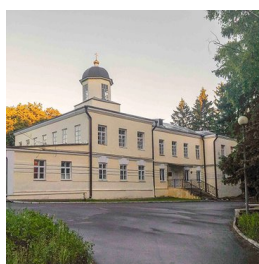

**Храм ап. Иоанна
Богослова г. Курск**

hp.ioann@mail.ru
+74712529150
<https://elitsy.ru/parish/19202/>

Елицы ПРАВОСЛАВНАЯ СОЦИАЛЬНАЯ СЕТЬ www.elitsy.ru