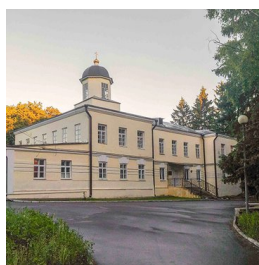

**Храм ап. Иоанна
Богослова г. Курск**

hp.ioann@mail.ru
+74712529150
<https://elitsy.ru/parish/19202/>

Елицы ПРАВОСЛАВНАЯ СОЦИАЛЬНАЯ СЕТЬ www.elitsy.ru