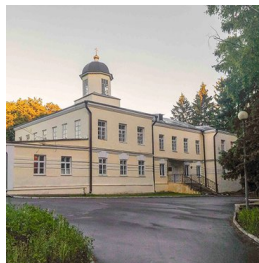

**Храм ап. Иоанна
Богослова г. Курск**

hp.ioann@mail.ru
+74712529150
<https://elitsy.ru/parish/19202/>

Елицы ПРАВОСЛАВНАЯ СОЦИАЛЬНАЯ СЕТЬ www.elitsy.ru

**Храм ап. Иоанна
Богослова г. Курск**

hp.ioann@mail.ru
+74712529150
<https://elitsy.ru/parish/19202/>