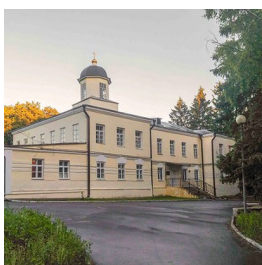

**Храм ап. Иоанна
Богослова г. Курск**

hp.ioann@mail.ru
+74712529150
<https://elitsy.ru/parish/19202/>

Елицы ПРАВОСЛАВНАЯ СОЦИАЛЬНАЯ СЕТЬ www.elitsy.ru