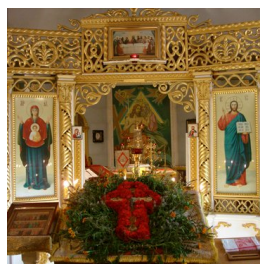

**храм святых
бессребренников
Космы и Дамиана
Римских**

<https://elitsy.ru/parish/30508/>

ПРАВОСЛАВНАЯ СОЦИАЛЬНАЯ СЕТЬ

www.elitsy.ru