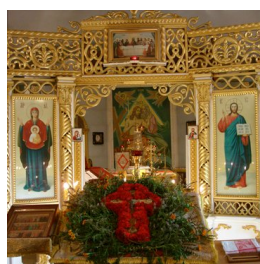

**храм святых
бессребренников
Космы и Дамиана
Римских**

<https://elitsy.ru/parish/30508/>

ПРАВОСЛАВНАЯ СОЦИАЛЬНАЯ СЕТЬ

www.elitsy.ru