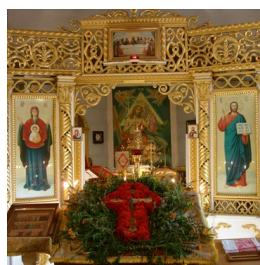

[www.elitsy.ru](http://www.elitsy.ru)

**храм святых  
бессребренников  
Космы и Дамиана  
Римских**

<https://elitsy.ru/parish/30508/>

ПРАВОСЛАВНАЯ СОЦИАЛЬНАЯ СЕТЬ

[www.elitsy.ru](http://www.elitsy.ru)

**храм святых  
бессребренников  
Космы и Дамиана  
Римских**