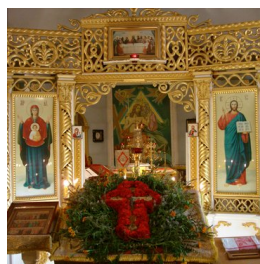

[www.elitsy.ru](http://www.elitsy.ru)

**храм святых  
бессребренников  
Космы и Дамиана  
Римских**

<https://elitsy.ru/parish/30508/>

ПРАВОСЛАВНАЯ СОЦИАЛЬНАЯ СЕТЬ

[www.elitsy.ru](http://www.elitsy.ru)

**храм святых  
бессребренников  
Космы и Дамиана  
Римских**