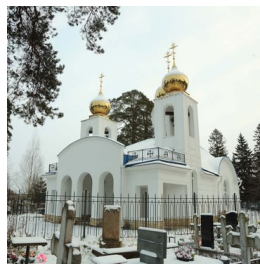

www.elitsy.ru

**Храм Успения
Пресвятой Богородицы
на Северном кладбище
г. Санкт-Петербург**

<https://elitsy.ru/parish/24055/>

ПРАВОСЛАВНАЯ СОЦИАЛЬНАЯ СЕТЬ

www.elitsy.ru

**Храм Успения
Пресвятой Богородицы
на Северном кладбище
г. Санкт-Петербург**