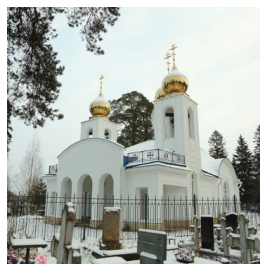

**Храм Успения
Пресвятой Богородицы
на Северном кладбище
г. Санкт-Петербург**

<https://elitsy.ru/parish/24055/>

ПРАВОСЛАВНАЯ СОЦИАЛЬНАЯ СЕТЬ

www.elitsy.ru