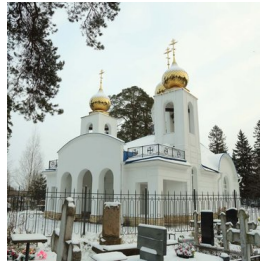

**Храм Успения
Пресвятой Богородицы
на Северном кладбище
г. Санкт-Петербург**

<https://elitsy.ru/parish/24055/>

ПРАВОСЛАВНАЯ СОЦИАЛЬНАЯ СЕТЬ

www.elitsy.ru

**Храм Успения
Пресвятой Богородицы
на Северном кладбище
г. Санкт-Петербург**