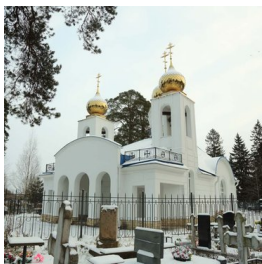

**Храм Успения
Пресвятой Богородицы
на Северном кладбище
г. Санкт-Петербург**

<https://elitsy.ru/parish/24055/>

ПРАВОСЛАВНАЯ СОЦИАЛЬНАЯ СЕТЬ

www.elitsy.ru