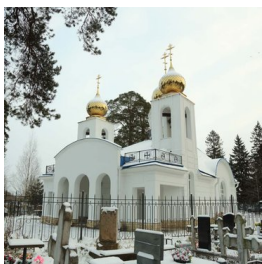

**Храм Успения
Пресвятой Богородицы
на Северном кладбище
г. Санкт-Петербург**

<https://elitsy.ru/parish/24055/>

ПРАВОСЛАВНАЯ СОЦИАЛЬНАЯ СЕТЬ

www.elitsy.ru