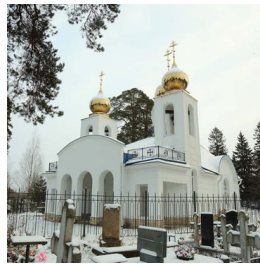

**Храм Успения
Пресвятой Богородицы
на Северном кладбище
г. Санкт-Петербург**

<https://elitsy.ru/parish/24055/>

ПРАВОСЛАВНАЯ СОЦИАЛЬНАЯ СЕТЬ

www.elitsy.ru