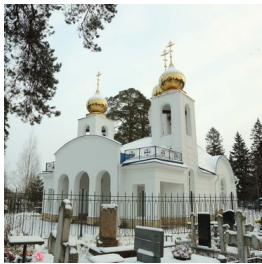

**Храм Успения
Пресвятой Богородицы
на Северном кладбище
г. Санкт-Петербург**

<https://elitsy.ru/parish/24055/>

ПРАВОСЛАВНАЯ СОЦИАЛЬНАЯ СЕТЬ

www.elitsy.ru