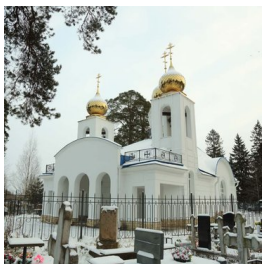

www.elitsy.ru

**Храм Успения
Пресвятой Богородицы
на Северном кладбище
г. Санкт-Петербург**

<https://elitsy.ru/parish/24055/>

ПРАВОСЛАВНАЯ СОЦИАЛЬНАЯ СЕТЬ

www.elitsy.ru

**Храм Успения
Пресвятой Богородицы
на Северном кладбище
г. Санкт-Петербург**