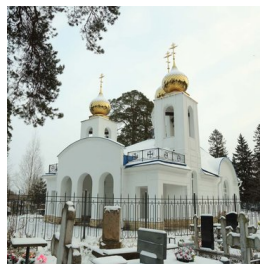

**Храм Успения
Пресвятой Богородицы
на Северном кладбище
г. Санкт-Петербург**

<https://elitsy.ru/parish/24055/>

ПРАВОСЛАВНАЯ СОЦИАЛЬНАЯ СЕТЬ

www.elitsy.ru