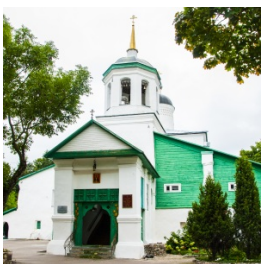

**Храм пророка Божия
Илии г. Псков**

<https://elitsy.ru/parish/23572/>

Елицы

ПРАВОСЛАВНАЯ СОЦИАЛЬНАЯ СЕТЬ

www.elitsy.ru