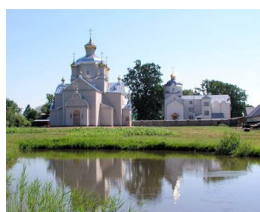

**Сретенский
Михновский женский
монастырь с. Михновка**

+380335799741
<https://elitsy.ru/parish/33318/>