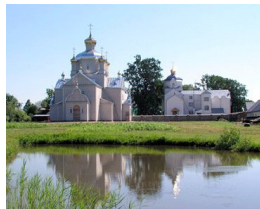

**Сретенский  
Михновский женский  
монастырь с. Михновка**

+380335799741  
<https://elitsy.ru/parish/33318/>

**Сретенский  
Михновский женский  
монастырь с. Михновка**

+380335799741  
<https://elitsy.ru/parish/33318/>