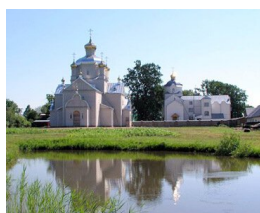

**Сретенский
Михновский женский
монастырь с. Михновка**

+380335799741
<https://elitsy.ru/parish/33318/>