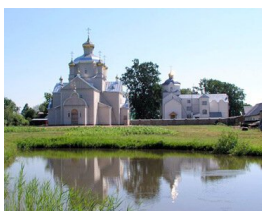

**Сретенский  
Михновский женский  
монастырь с. Михновка**

+380335799741  
<https://elitsy.ru/parish/33318/>

**Сретенский  
Михновский женский  
монастырь с. Михновка**

+380335799741  
<https://elitsy.ru/parish/33318/>