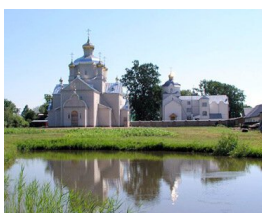

**Сретенский
Михновский женский
монастырь с. Михновка**

+380335799741
<https://elitsy.ru/parish/33318/>