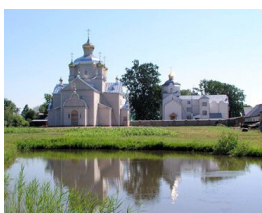

**Сретенский
Михновский женский
монастырь с. Михновка**

+380335799741
<https://elitsy.ru/parish/33318/>