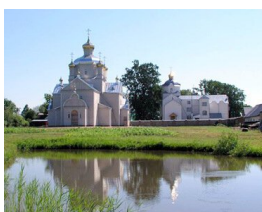

**Сретенский
Михновский женский
монастырь с. Михновка**

+380335799741
<https://elitsy.ru/parish/33318/>