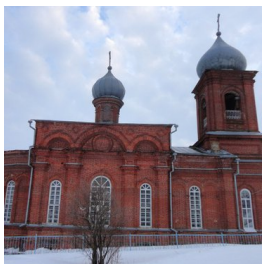

**Храм Николая
Чудотворца с.
Преснецово**

Kazanskaya.Lyskovo@yandex.ru
+79103889998
<https://elitsy.ru/parish/14634/>

Елицы ПРАВОСЛАВНАЯ СОЦИАЛЬНАЯ СЕТЬ www.elitsy.ru