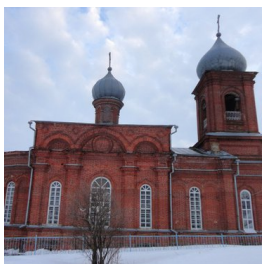

**Храм Николая
Чудотворца с.
Преснецово**

Kazanskaya.Lyskovo@yandex.ru
+79103889998
<https://elitsy.ru/parish/14634/>

Елицы ПРАВОСЛАВНАЯ СОЦИАЛЬНАЯ СЕТЬ www.elitsy.ru