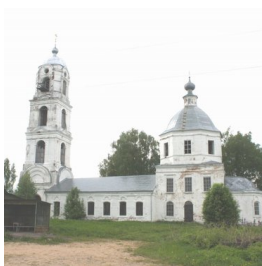

**Храм Покрова
Пресвятой Богородицы
с. Болонино**

<https://elitsy.ru/parish/33390/>

ПРАВОСЛАВНАЯ СОЦИАЛЬНАЯ СЕТЬ

www.elitsy.ru