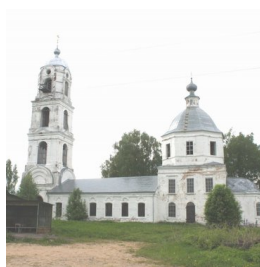

ПРАВОСЛАВНАЯ СОЦИАЛЬНАЯ СЕТЬ

www.elitsy.ru

**Храм Покрова
Пресвятой Богородицы
с. Болонино**

<https://elitsy.ru/parish/33390/>

ПРАВОСЛАВНАЯ СОЦИАЛЬНАЯ СЕТЬ

www.elitsy.ru

**Храм Покрова
Пресвятой Богородицы
с. Болонино**