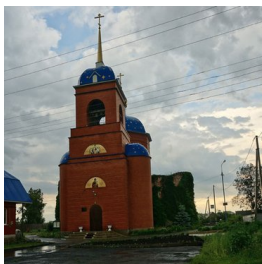

**Храм "Тихвинской"
иконы Божией Матери
с. Доброе**

<https://elitsy.ru/parish/17421/>

ПРАВОСЛАВНАЯ СОЦИАЛЬНАЯ СЕТЬ

www.elitsy.ru