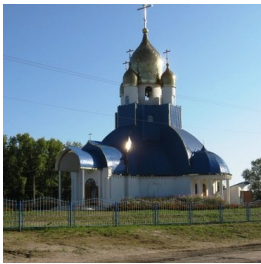

**Храм святителя
Иннокентия
Московского пос.
Серышево**

blaginfo-l@yandex.ru
<https://elitsy.ru/parish/20147/>

ПРАВОСЛАВНАЯ СОЦИАЛЬНАЯ СЕТЬ

www.elitsy.ru