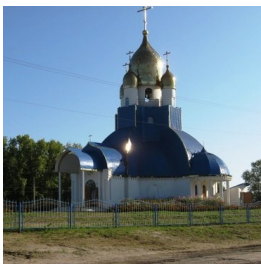

**Храм святителя
Иннокентия
Московского пос.
Серышево**

blaginfo-l@yandex.ru
<https://elitsy.ru/parish/20147/>

ПРАВОСЛАВНАЯ СОЦИАЛЬНАЯ СЕТЬ

www.elitsy.ru