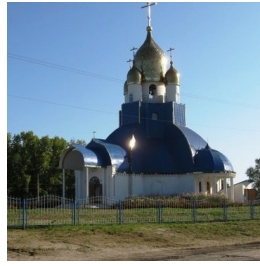

**Храм святителя  
Иннокентия  
Московского пос.  
Серышево**

[blaginfo-l@yandex.ru](mailto:blaginfo-l@yandex.ru)  
<https://elitsy.ru/parish/20147/>

ПРАВОСЛАВНАЯ СОЦИАЛЬНАЯ СЕТЬ

[www.elitsy.ru](http://www.elitsy.ru)