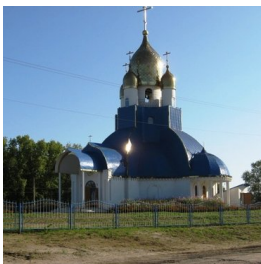

**Храм святителя
Иннокентия
Московского пос.
Серышево**

blaginfo-l@yandex.ru
<https://elitsy.ru/parish/20147/>

ПРАВОСЛАВНАЯ СОЦИАЛЬНАЯ СЕТЬ

www.elitsy.ru