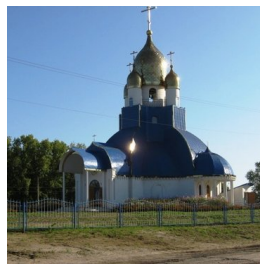

**Храм святителя
Иннокентия
Московского пос.
Серышево**

blaginfo-l@yandex.ru
<https://elitsy.ru/parish/20147/>

ПРАВОСЛАВНАЯ СОЦИАЛЬНАЯ СЕТЬ

www.elitsy.ru