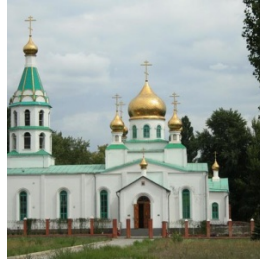

**Храм Сергия
Радонежского г.
Новочеркасск**

<https://elitsy.ru/parish/16982/>

ПРАВОСЛАВНАЯ СОЦИАЛЬНАЯ СЕТЬ

www.elitsy.ru

**Храм Сергия
Радонежского г.
Новочеркасск**

<https://elitsy.ru/parish/16982/>

ПРАВОСЛАВНАЯ СОЦИАЛЬНАЯ СЕТЬ