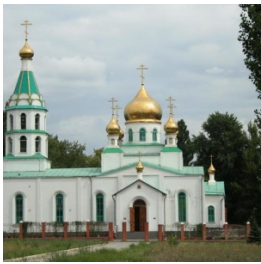

**Храм Сергия
Радонежского г.
Новочеркасск**

<https://elitsy.ru/parish/16982/>

ПРАВОСЛАВНАЯ СОЦИАЛЬНАЯ СЕТЬ

www.elitsy.ru