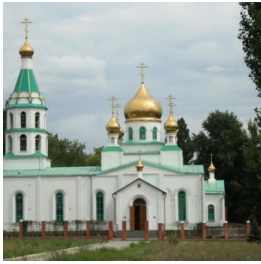

**Храм Сергия
Радонежского г.
Новочеркасск**

<https://elitsy.ru/parish/16982/>

ПРАВОСЛАВНАЯ СОЦИАЛЬНАЯ СЕТЬ

www.elitsy.ru