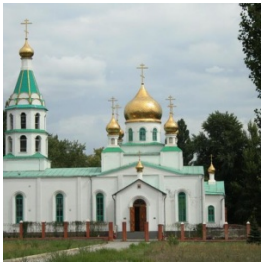

**Храм Сергия
Радонежского г.
Новочеркасск**

<https://elitsy.ru/parish/16982/>

ПРАВОСЛАВНАЯ СОЦИАЛЬНАЯ СЕТЬ

www.elitsy.ru