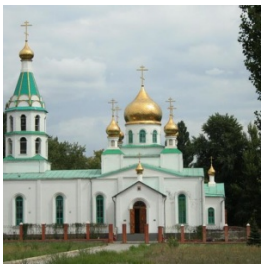

**Храм Сергия
Радонежского г.
Новочеркасск**

<https://elitsy.ru/parish/16982/>

ПРАВОСЛАВНАЯ СОЦИАЛЬНАЯ СЕТЬ

www.elitsy.ru