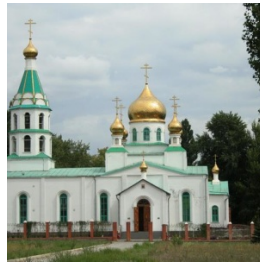

ПРАВОСЛАВНАЯ СОЦИАЛЬНАЯ СЕТЬ

www.elitsy.ru

**Храм Сергия
Радонежского г.
Новочеркасск**

<https://elitsy.ru/parish/16982/>

ПРАВОСЛАВНАЯ СОЦИАЛЬНАЯ СЕТЬ

www.elitsy.ru

**Храм Сергия
Радонежского г.
Новочеркасск**