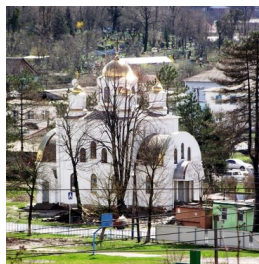

**Храм вмч. Георгия
Победоносца с.
Георгиевское**

petromark@yandex.ru
+79183803110
<https://elitsy.ru/parish/20772/>

Елицы ПРАВОСЛАВНАЯ СОЦИАЛЬНАЯ СЕТЬ www.elitsy.ru