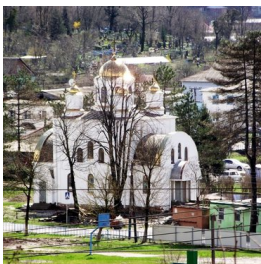

**Храм вмч. Георгия
Победоносца с.
Георгиевское**

petromark@yandex.ru
+79183803110
<https://elitsy.ru/parish/20772/>

Елицы ПРАВОСЛАВНАЯ СОЦИАЛЬНАЯ СЕТЬ www.elitsy.ru