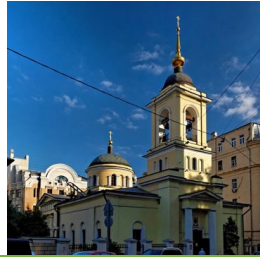

**Храм Афанасия и
Кирилла
Александрйских на
Сивцевом Вражке г.
Москва**

[afanasya-i-
kirilla.hram@yandex.ru](mailto:afanasya-i-kirilla.hram@yandex.ru)
+74956911689

ПРАВОСЛАВНАЯ СОЦИАЛЬНАЯ СЕТЬ

www.elitsy.ru