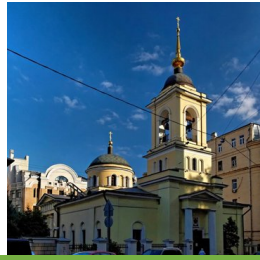

**Храм Афанасия и
Кирилла
Александрйских на
Сивцевом Вражке г.
Москва**

[afanasya-i-
kirilla.hram@yandex.ru](mailto:afanasya-i-kirilla.hram@yandex.ru)
+74956911689

ПРАВОСЛАВНАЯ СОЦИАЛЬНАЯ СЕТЬ

www.elitsy.ru