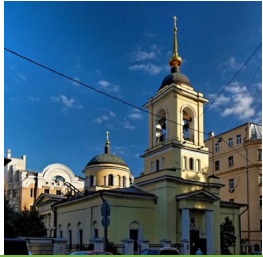

**Храм Афанасия и
Кирилла
Александрйских на
Сивцевом Вражке г.
Москва**

[afanasya-i-
kirilla.hram@yandex.ru](mailto:afanasya-i-kirilla.hram@yandex.ru)
+74956911689

ПРАВОСЛАВНАЯ СОЦИАЛЬНАЯ СЕТЬ

www.elitsy.ru