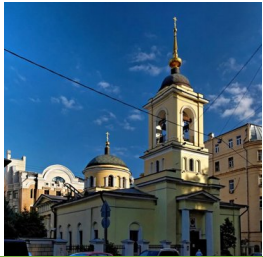

**Храм Афанасия и
Кирилла
Александрйских на
Сивцевом Вражке г.
Москва**

[afanasya-i-
kirilla.hram@yandex.ru](mailto:afanasya-i-kirilla.hram@yandex.ru)
+74956911689

ПРАВОСЛАВНАЯ СОЦИАЛЬНАЯ СЕТЬ

www.elitsy.ru