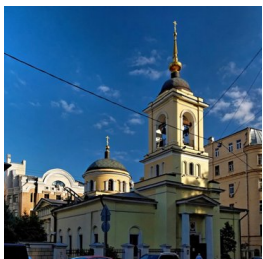

**Храм Афанасия и
Кирилла
Александрйских на
Сивцевом Вражке г.
Москва**

[afanasya-i-
kirilla.hram@yandex.ru](mailto:afanasya-i-kirilla.hram@yandex.ru)
+74956911689

ПРАВОСЛАВНАЯ СОЦИАЛЬНАЯ СЕТЬ

www.elitsy.ru