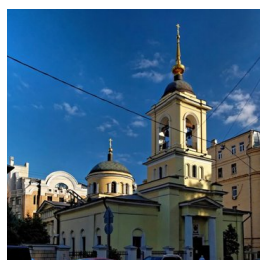

**Храм Афанасия и
Кирилла
Александрйских на
Сивцевом Вражке г.
Москва**

[afanasya-i-
kirilla.hram@yandex.ru](mailto:afanasya-i-kirilla.hram@yandex.ru)
+74956911689

ПРАВОСЛАВНАЯ СОЦИАЛЬНАЯ СЕТЬ

www.elitsy.ru