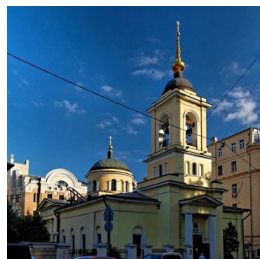

**Храм Афанасия и
Кирилла
Александрйских на
Сивцевом Вражке г.
Москва**

[afanasya-i-
kirilla.hram@yandex.ru](mailto:afanasya-i-kirilla.hram@yandex.ru)
+74956911689

ПРАВОСЛАВНАЯ СОЦИАЛЬНАЯ СЕТЬ

www.elitsy.ru