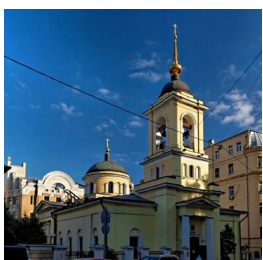

**Храм Афанасия и
Кирилла
Александрйских на
Сивцевом Вражке г.
Москва**

[afanasya-i-
kirilla.hram@yandex.ru](mailto:afanasya-i-kirilla.hram@yandex.ru)
+74956911689

ПРАВОСЛАВНАЯ СОЦИАЛЬНАЯ СЕТЬ

www.elitsy.ru