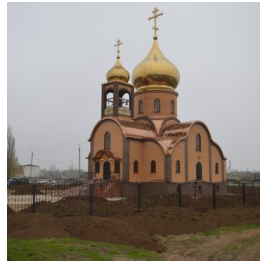

**Храм Рождества
Иоанна Предтечи р/пос.
Чернышковский**

kalach-eparx@mail.ru
+78844746225
<https://elitsy.ru/parish/29069/>

ПРАВОСЛАВНАЯ СОЦИАЛЬНАЯ СЕТЬ

www.elitsy.ru

**Храм Рождества
Иоанна Предтечи р/пос.
Чернышковский**