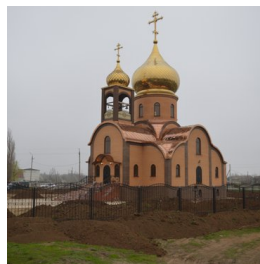

**Храм Рождества
Иоанна Предтечи р/пос.
Чернышковский**

kalach-eparx@mail.ru
+78844746225
<https://elitsy.ru/parish/29069/>

ПРАВОСЛАВНАЯ СОЦИАЛЬНАЯ СЕТЬ

www.elitsy.ru