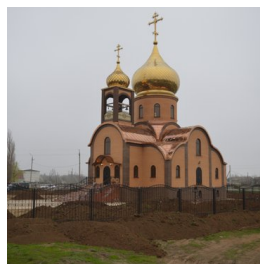

**Храм Рождества
Иоанна Предтечи р/пос.
Чернышковский**

kalach-eparx@mail.ru
+78844746225
<https://elitsy.ru/parish/29069/>

ПРАВОСЛАВНАЯ СОЦИАЛЬНАЯ СЕТЬ

www.elitsy.ru