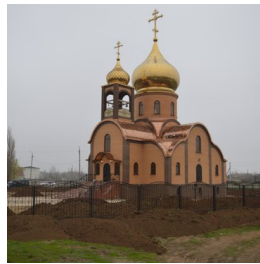

**Храм Рождества
Иоанна Предтечи р/пос.
Чернышковский**

kalach-eparx@mail.ru
+78844746225
<https://elitsy.ru/parish/29069/>

ПРАВОСЛАВНАЯ СОЦИАЛЬНАЯ СЕТЬ

www.elitsy.ru