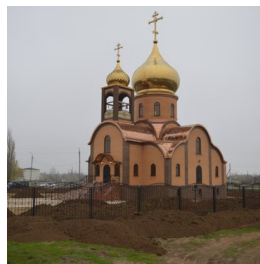

**Храм Рождества
Иоанна Предтечи р/пос.
Чернышковский**

kalach-eparx@mail.ru
+78844746225
<https://elitsy.ru/parish/29069/>

ПРАВОСЛАВНАЯ СОЦИАЛЬНАЯ СЕТЬ

www.elitsy.ru