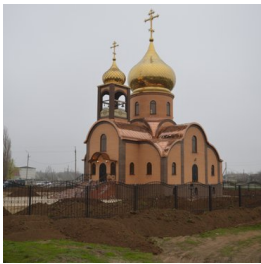

**Храм Рождества
Иоанна Предтечи р/пос.
Чернышковский**

kalach-eparx@mail.ru
+78844746225
<https://elitsy.ru/parish/29069/>

ПРАВОСЛАВНАЯ СОЦИАЛЬНАЯ СЕТЬ

www.elitsy.ru