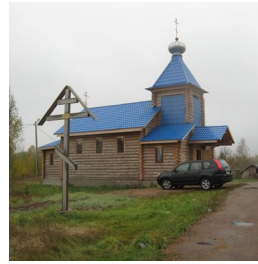

**Храм Святых
первоверховных
апостолов Петра и
Павла пос. Житково**

<https://elitsy.ru/parish/32744/>

ПРАВОСЛАВНАЯ СОЦИАЛЬНАЯ СЕТЬ

www.elitsy.ru