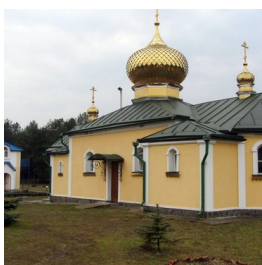

**Троицкий
Старосельский женский
монастырь
с. Староселье**

<https://elitsy.ru/parish/33317/>

ПРАВОСЛАВНАЯ СОЦИАЛЬНАЯ СЕТЬ

www.elitsy.ru