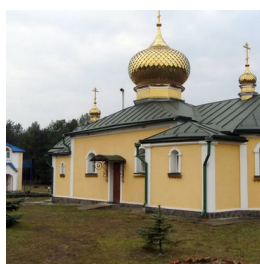

<https://elitsy.ru/parish/33317/>

ПРАВОСЛАВНАЯ СОЦИАЛЬНАЯ СЕТЬ

www.elitsy.ru

**Троицкий
Старосельский женский
монастырь
с. Староселье**

<https://elitsy.ru/parish/33317/>

ПРАВОСЛАВНАЯ СОЦИАЛЬНАЯ СЕТЬ

www.elitsy.ru