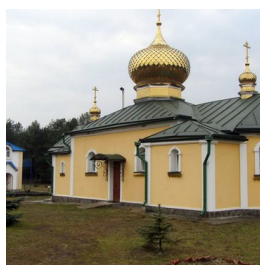

ПРАВОСЛАВНАЯ СОЦИАЛЬНАЯ СЕТЬ

www.elitsy.ru

**Троицкий
Старосельский женский
монастырь
с. Староселье**

<https://elitsy.ru/parish/33317/>

ПРАВОСЛАВНАЯ СОЦИАЛЬНАЯ СЕТЬ

www.elitsy.ru

**Троицкий
Старосельский женский
монастырь
с. Староселье**