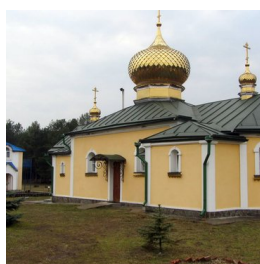

**Троицкий
Старосельский женский
монастырь
с. Староселье**

<https://elitsy.ru/parish/33317/>

ПРАВОСЛАВНАЯ СОЦИАЛЬНАЯ СЕТЬ

www.elitsy.ru