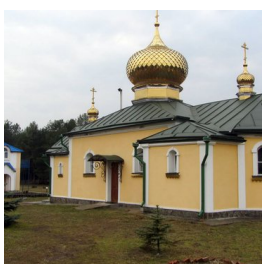

**Троицкий
Старосельский женский
монастырь
с. Староселье**

<https://elitsy.ru/parish/33317/>

ПРАВОСЛАВНАЯ СОЦИАЛЬНАЯ СЕТЬ

www.elitsy.ru