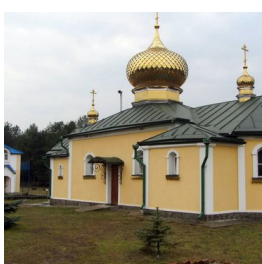

ПРАВОСЛАВНАЯ СОЦИАЛЬНАЯ СЕТЬ

www.elitsy.ru

**Троицкий
Старосельский женский
монастырь
с. Староселье**

<https://elitsy.ru/parish/33317/>

ПРАВОСЛАВНАЯ СОЦИАЛЬНАЯ СЕТЬ

www.elitsy.ru

**Троицкий
Старосельский женский
монастырь
с. Староселье**