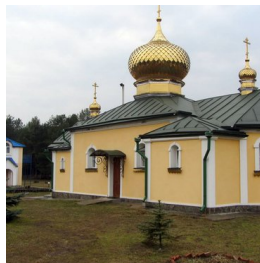

**Троицкий
Старосельский женский
монастырь
с. Староселье**

<https://elitsy.ru/parish/33317/>

ПРАВОСЛАВНАЯ СОЦИАЛЬНАЯ СЕТЬ

www.elitsy.ru

**Троицкий
Старосельский женский
монастырь
с. Староселье**

<https://elitsy.ru/parish/33317/>