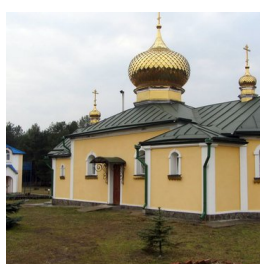

**Троицкий
Старосельский женский
монастырь
с. Староселье**

<https://elitsy.ru/parish/33317/>

ПРАВОСЛАВНАЯ СОЦИАЛЬНАЯ СЕТЬ

www.elitsy.ru