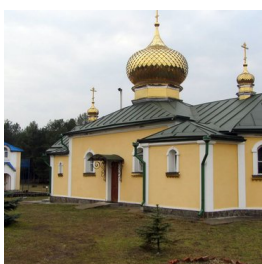

**Троицкий
Старосельский женский
монастырь
с. Староселье**

<https://elitsy.ru/parish/33317/>

ПРАВОСЛАВНАЯ СОЦИАЛЬНАЯ СЕТЬ

www.elitsy.ru