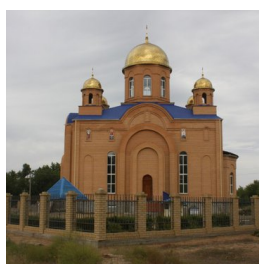

**Храм Благовещения
Пресвятой Богородицы
г. Нариманов**

elena.umerova@mail.ru
+79054816228
<https://elitsy.ru/parish/30839/>

Елицы ПРАВОСЛАВНАЯ СОЦИАЛЬНАЯ СЕТЬ www.elitsy.ru