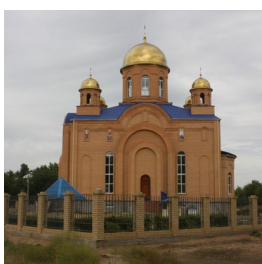

**Храм Благовещения
Пресвятой Богородицы
г. Нариманов**

elena.umerova@mail.ru
+79054816228
<https://elitsy.ru/parish/30839/>

Елицы ПРАВОСЛАВНАЯ СОЦИАЛЬНАЯ СЕТЬ www.elitsy.ru