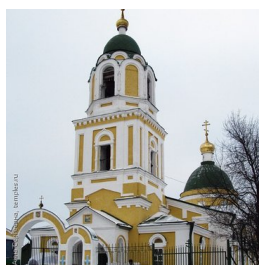

ПРАВОСЛАВНАЯ СОЦИАЛЬНАЯ СЕТЬ

www.elitsy.ru

**Храм Рождества
Пресвятой Богородицы
с. Семеновка**

<https://elitsy.ru/parish/7630/>

ПРАВОСЛАВНАЯ СОЦИАЛЬНАЯ СЕТЬ

www.elitsy.ru

**Храм Рождества
Пресвятой Богородицы
с. Семеновка**