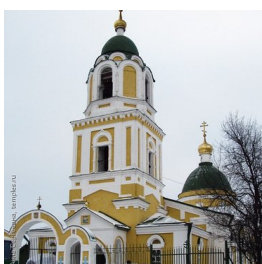

**Храм Рождества
Пресвятой Богородицы
с. Семеновка**

<https://elitsy.ru/parish/7630/>

ПРАВОСЛАВНАЯ СОЦИАЛЬНАЯ СЕТЬ

www.elitsy.ru