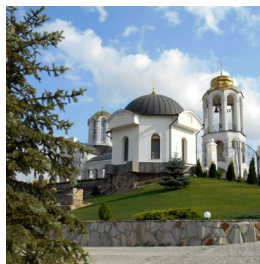

**Свято-Георгиевский
женский монастырь г.
Ессентуки**

<https://elitsy.ru/parish/27851/>

ПРАВОСЛАВНАЯ СОЦИАЛЬНАЯ СЕТЬ

www.elitsy.ru