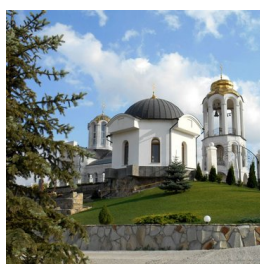

**Свято-Георгиевский
женский монастырь г.
Ессентуки**

<https://elitsy.ru/parish/27851/>

ПРАВОСЛАВНАЯ СОЦИАЛЬНАЯ СЕТЬ

www.elitsy.ru