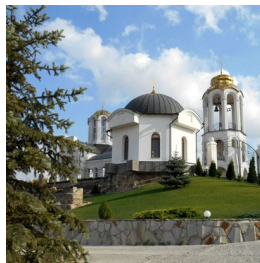

**Свято-Георгиевский  
женский монастырь г.  
Ессентуки**

<https://elitsy.ru/parish/27851/>

ПРАВОСЛАВНАЯ СОЦИАЛЬНАЯ СЕТЬ

[www.elitsy.ru](http://www.elitsy.ru)

**Свято-Георгиевский  
женский монастырь г.  
Ессентуки**