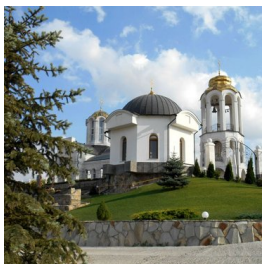

**Свято-Георгиевский
женский монастырь г.
Ессентуки**

<https://elitsy.ru/parish/27851/>

ПРАВОСЛАВНАЯ СОЦИАЛЬНАЯ СЕТЬ

www.elitsy.ru