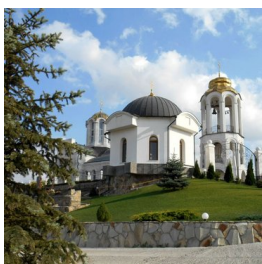

**Свято-Георгиевский
женский монастырь г.
Ессентуки**

<https://elitsy.ru/parish/27851/>

ПРАВОСЛАВНАЯ СОЦИАЛЬНАЯ СЕТЬ

www.elitsy.ru