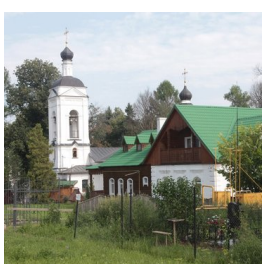

**Храм Алексия,
митрополита
Московского дер.
Середниково**

<https://elitsy.ru/parish/10764/>

ПРАВОСЛАВНАЯ СОЦИАЛЬНАЯ СЕТЬ

www.elitsy.ru