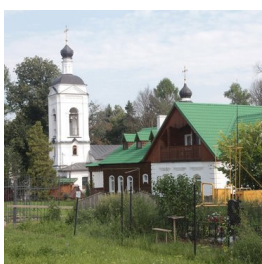

**Храм Алексия,
митрополита
Московского дер.
Середниково**

<https://elitsy.ru/parish/10764/>

ПРАВОСЛАВНАЯ СОЦИАЛЬНАЯ СЕТЬ

www.elitsy.ru