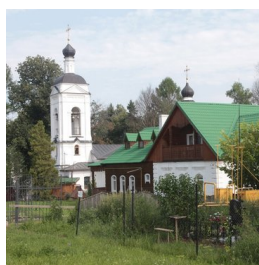

**Храм Алексия,
митрополита
Московского дер.
Середниково**

<https://elitsy.ru/parish/10764/>

ПРАВОСЛАВНАЯ СОЦИАЛЬНАЯ СЕТЬ

www.elitsy.ru