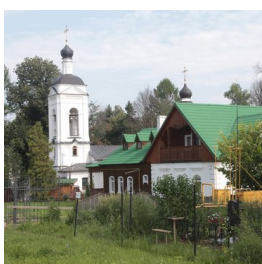

[www.elitsy.ru](http://www.elitsy.ru)

**Храм Алексия,  
митрополита  
Московского дер.  
Середниково**

<https://elitsy.ru/parish/10764/>

ПРАВОСЛАВНАЯ СОЦИАЛЬНАЯ СЕТЬ

[www.elitsy.ru](http://www.elitsy.ru)

**Храм Алексия,  
митрополита  
Московского дер.  
Середниково**