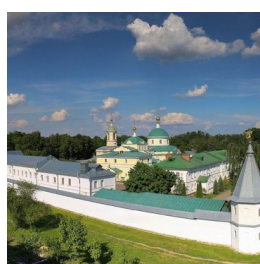

**Свято-Екатерининский
мужской монастырь г.
Видное**

ekaterinamon@mail.ru
+74955412254
<https://elitsy.ru/parish/12985/>

Елицы ПРАВОСЛАВНАЯ СОЦИАЛЬНАЯ СЕТЬ www.elitsy.ru