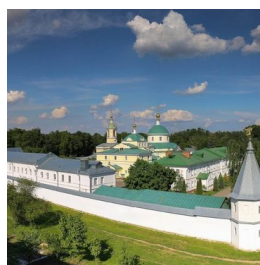

**Свято-Екатерининский
мужской монастырь г.
Видное**

ekaterinamon@mail.ru
+74955412254
<https://elitsy.ru/parish/12985/>

Елицы ПРАВОСЛАВНАЯ СОЦИАЛЬНАЯ СЕТЬ www.elitsy.ru