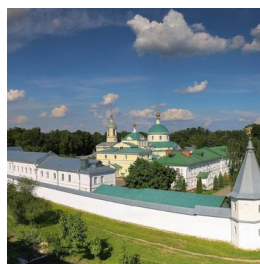

**Свято-Екатерининский
мужской монастырь г.
Видное**

ekaterinamon@mail.ru
+74955412254
<https://elitsy.ru/parish/12985/>

Елицы ПРАВОСЛАВНАЯ СОЦИАЛЬНАЯ СЕТЬ www.elitsy.ru