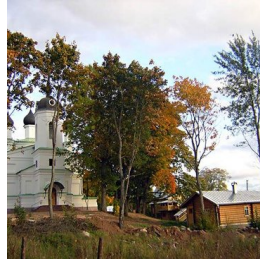

**Свято-Троицкий
Творожковский
женский монастырь
дер. Творожково**

<https://elitsy.ru/parish/24185/>

ПРАВОСЛАВНАЯ СОЦИАЛЬНАЯ СЕТЬ

www.elitsy.ru

**Свято-Троицкий
Творожковский
женский монастырь
дер. Творожково**