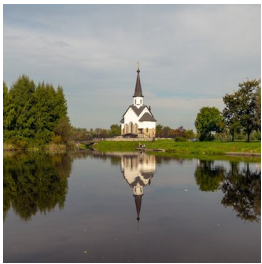

**Храм Георгия  
Победоносца на  
Средней Рогатке г.  
Санкт-Петербург**

<https://elitsy.ru/parish/10049/>

ПРАВОСЛАВНАЯ СОЦИАЛЬНАЯ СЕТЬ

[www.elitsy.ru](http://www.elitsy.ru)

**Храм Георгия  
Победоносца на  
Средней Рогатке г.  
Санкт-Петербург**

<https://elitsy.ru/parish/10049/>

ПРАВОСЛАВНАЯ СОЦИАЛЬНАЯ СЕТЬ

[www.elitsy.ru](http://www.elitsy.ru)

**Храм Георгия  
Победоносца на  
Средней Рогатке г.  
Санкт-Петербург**

<https://elitsy.ru/parish/10049/>