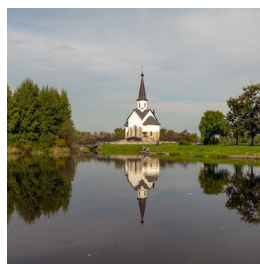

**Храм Георгия
Победоносца на
Средней Рогатке г.
Санкт-Петербург**

<https://elitsy.ru/parish/10049/>

ПРАВОСЛАВНАЯ СОЦИАЛЬНАЯ СЕТЬ

www.elitsy.ru