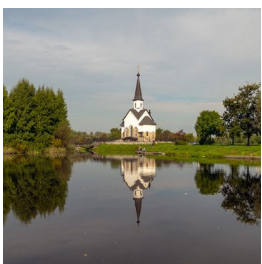

**Храм Георгия
Победоносца на
Средней Рогатке г.
Санкт-Петербург**

<https://elitsy.ru/parish/10049/>

ПРАВОСЛАВНАЯ СОЦИАЛЬНАЯ СЕТЬ

www.elitsy.ru