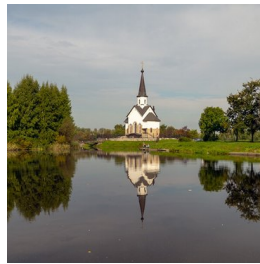

**Храм Георгия
Победоносца на
Средней Рогатке г.
Санкт-Петербург**

<https://elitsy.ru/parish/10049/>

ПРАВОСЛАВНАЯ СОЦИАЛЬНАЯ СЕТЬ

www.elitsy.ru