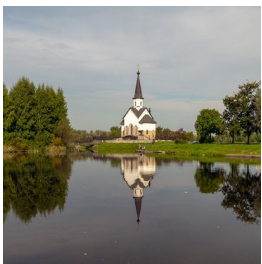

ПРАВОСЛАВНАЯ СОЦИАЛЬНАЯ СЕТЬ

[www.elitsy.ru](http://www.elitsy.ru)

**Храм Георгия  
Победоносца на  
Средней Рогатке г.  
Санкт-Петербург**

<https://elitsy.ru/parish/10049/>

ПРАВОСЛАВНАЯ СОЦИАЛЬНАЯ СЕТЬ

[www.elitsy.ru](http://www.elitsy.ru)