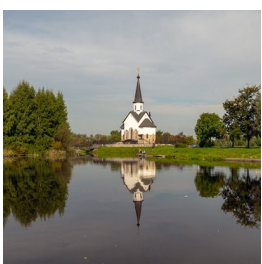

ПРАВОСЛАВНАЯ СОЦИАЛЬНАЯ СЕТЬ

[www.elitsy.ru](http://www.elitsy.ru)

**Храм Георгия  
Победоносца на  
Средней Рогатке г.  
Санкт-Петербург**

<https://elitsy.ru/parish/10049/>

ПРАВОСЛАВНАЯ СОЦИАЛЬНАЯ СЕТЬ

[www.elitsy.ru](http://www.elitsy.ru)