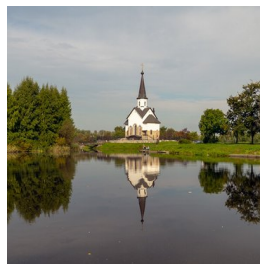

**Храм Георгия
Победоносца на
Средней Рогатке г.
Санкт-Петербург**

<https://elitsy.ru/parish/10049/>

ПРАВОСЛАВНАЯ СОЦИАЛЬНАЯ СЕТЬ

www.elitsy.ru