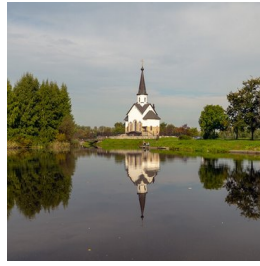

**Храм Георгия  
Победоносца на  
Средней Рогатке г.  
Санкт-Петербург**

<https://elitsy.ru/parish/10049/>

ПРАВОСЛАВНАЯ СОЦИАЛЬНАЯ СЕТЬ

[www.elitsy.ru](http://www.elitsy.ru)

**Храм Георгия  
Победоносца на  
Средней Рогатке г.  
Санкт-Петербург**