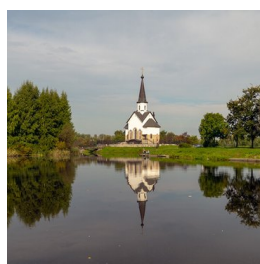

**Храм Георгия
Победоносца на
Средней Рогатке г.
Санкт-Петербург**

<https://elitsy.ru/parish/10049/>

ПРАВОСЛАВНАЯ СОЦИАЛЬНАЯ СЕТЬ

www.elitsy.ru