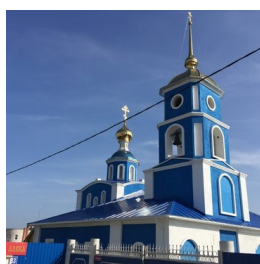

**Храм Покрова
Пресвятой Богородицы
с. Тюлячи**

<https://elitsy.ru/parish/15291/>

Елицы ПРАВОСЛАВНАЯ СОЦИАЛЬНАЯ СЕТЬ www.elitsy.ru