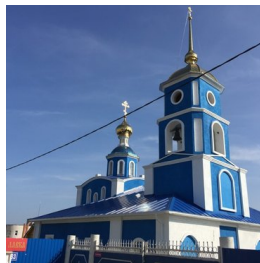

**Храм Покрова
Пресвятой Богородицы
с. Тюлячи**

<https://elitsy.ru/parish/15291/>

Елицы ПРАВОСЛАВНАЯ СОЦИАЛЬНАЯ СЕТЬ www.elitsy.ru

**Храм Покрова
Пресвятой Богородицы
с. Тюлячи**

<https://elitsy.ru/parish/15291/>