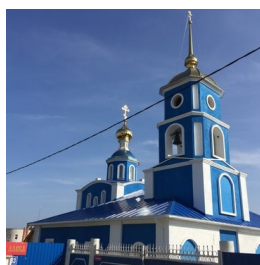

**Храм Покрова
Пресвятой Богородицы
с. Тюлячи**

<https://elitsy.ru/parish/15291/>

Елицы ПРАВОСЛАВНАЯ СОЦИАЛЬНАЯ СЕТЬ www.elitsy.ru