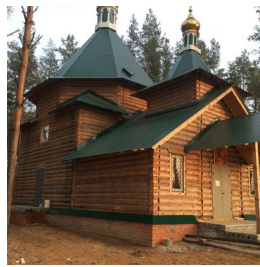

www.elitsy.ru

**Храм иконы Божией
Матери "Утоли моя печали"
г. Воронеж**

utolimoyapekali.hram36@yandex.ru
+79202132208
<https://elitsy.ru/parish/14468/>

ПРАВОСЛАВНАЯ СОЦИАЛЬНАЯ СЕТЬ

www.elitsy.ru

**Храм иконы Божией
Матери "Утоли моя печали"
г. Воронеж**