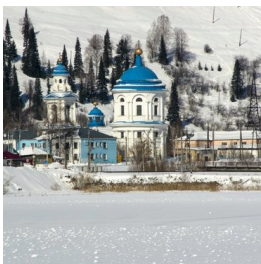

**Храм Введения во храм
Пресвятой Богородицы
г. Миньяр**

vladimir-surkov25@rambler.ru
<https://elitsy.ru/parish/25354/>