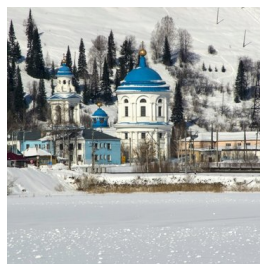

**Храм Введения во храм
Пресвятой Богородицы
г. Миньяр**

vladimir-surkov25@rambler.ru
<https://elitsy.ru/parish/25354/>

Елицы ПРАВОСЛАВНАЯ СОЦИАЛЬНАЯ СЕТЬ www.elitsy.ru

Елицы ПРАВОСЛАВНАЯ СОЦИАЛЬНАЯ СЕТЬ www.elitsy.ru