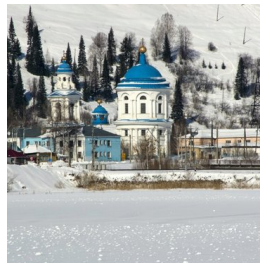

**Храм Введения во храм
Пресвятой Богородицы
г. Миньяр**

vladimir-surkov25@rambler.ru
<https://elitsy.ru/parish/25354/>

Елицы ПРАВОСЛАВНАЯ СОЦИАЛЬНАЯ СЕТЬ www.elitsy.ru

Елицы ПРАВОСЛАВНАЯ СОЦИАЛЬНАЯ СЕТЬ www.elitsy.ru