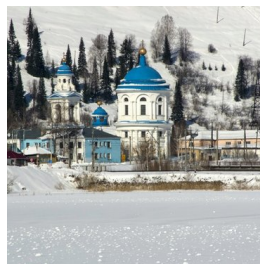

**Храм Введения во храм
Пресвятой Богородицы
г. Миньяр**

vladimir-surkov25@rambler.ru
<https://elitsy.ru/parish/25354/>

Елицы ПРАВОСЛАВНАЯ СОЦИАЛЬНАЯ СЕТЬ www.elitsy.ru

Елицы ПРАВОСЛАВНАЯ СОЦИАЛЬНАЯ СЕТЬ www.elitsy.ru