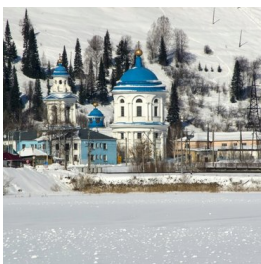

**Храм Введения во храм
Пресвятой Богородицы
г. Миньяр**

vladimir-surkov25@rambler.ru
<https://elitsy.ru/parish/25354/>