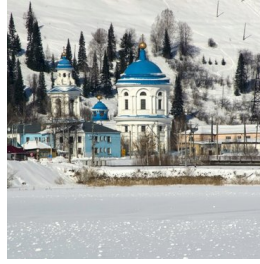

**Храм Введения во храм
Пресвятой Богородицы
г. Миньяр**

vladimir-surkov25@rambler.ru
<https://elitsy.ru/parish/25354/>

**Храм Введения во храм
Пресвятой Богородицы
г. Миньяр**

vladimir-surkov25@rambler.ru
<https://elitsy.ru/parish/25354/>