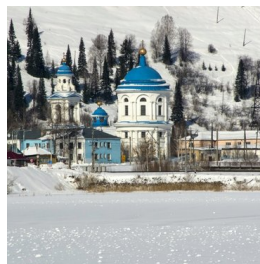

**Храм Введения во храм
Пресвятой Богородицы
г. Миньяр**

vladimir-surkov25@rambler.ru
<https://elitsy.ru/parish/25354/>

Елицы ПРАВОСЛАВНАЯ СОЦИАЛЬНАЯ СЕТЬ www.elitsy.ru

Елицы ПРАВОСЛАВНАЯ СОЦИАЛЬНАЯ СЕТЬ www.elitsy.ru