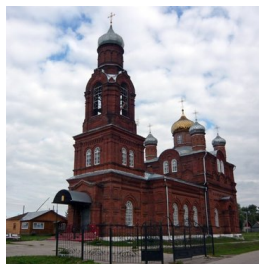

**Храм Введения во храм
Пресвятой Богородицы
с. Троица-Лесуново**

<https://elitsy.ru/parish/27617/>

ПРАВОСЛАВНАЯ СОЦИАЛЬНАЯ СЕТЬ

www.elitsy.ru