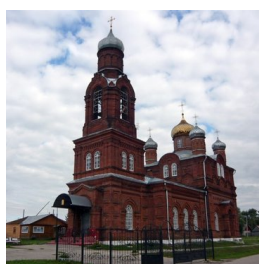

**Храм Введения во храм
Пресвятой Богородицы
с. Троица-Лесуново**

<https://elitsy.ru/parish/27617/>

ПРАВОСЛАВНАЯ СОЦИАЛЬНАЯ СЕТЬ

www.elitsy.ru