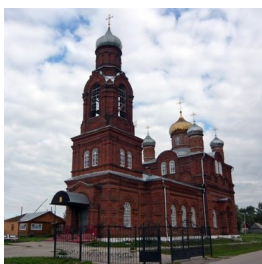

**Храм Введения во храм
Пресвятой Богородицы
с. Троица-Лесуново**

<https://elitsy.ru/parish/27617/>

ПРАВОСЛАВНАЯ СОЦИАЛЬНАЯ СЕТЬ

www.elitsy.ru