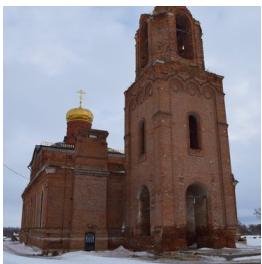

**Храм Покрова
Пресвятой Богородицы
с. Лопатино**

<https://elitsy.ru/parish/27661/>

ПРАВОСЛАВНАЯ СОЦИАЛЬНАЯ СЕТЬ

www.elitsy.ru