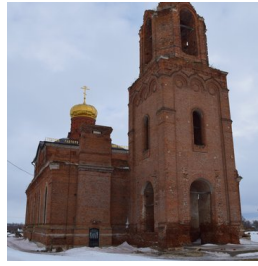

**Храм Покрова
Пресвятой Богородицы
с. Лопатино**

<https://elitsy.ru/parish/27661/>

ПРАВОСЛАВНАЯ СОЦИАЛЬНАЯ СЕТЬ

www.elitsy.ru

**Храм Покрова
Пресвятой Богородицы
с. Лопатино**

<https://elitsy.ru/parish/27661/>

ПРАВОСЛАВНАЯ СОЦИАЛЬНАЯ СЕТЬ

www.elitsy.ru

**Храм Покрова
Пресвятой Богородицы
с. Лопатино**

<https://elitsy.ru/parish/27661/>

ПРАВОСЛАВНАЯ СОЦИАЛЬНАЯ СЕТЬ

www.elitsy.ru

**Храм Покрова
Пресвятой Богородицы
с. Лопатино**