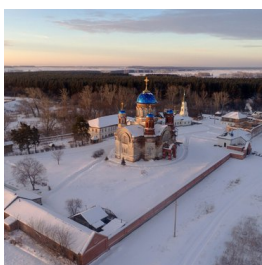

**Свято-Введенский
женский монастырь с.
Верхняя Теча**

chimeevo@mail.ru
<https://elitsy.ru/parish/24333/>

ПРАВОСЛАВНАЯ СОЦИАЛЬНАЯ СЕТЬ

www.elitsy.ru