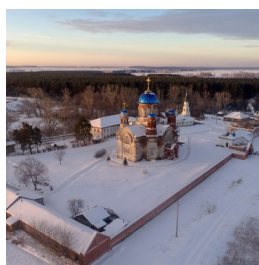

**Свято-Введенский
женский монастырь с.
Верхняя Теча**

chimeevo@mail.ru
<https://elitsy.ru/parish/24333/>

ПРАВОСЛАВНАЯ СОЦИАЛЬНАЯ СЕТЬ

www.elitsy.ru