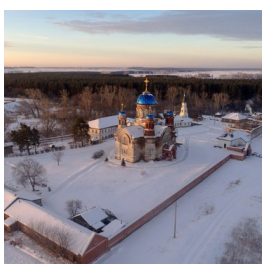

**Свято-Введенский
женский монастырь с.
Верхняя Теча**

chimeevo@mail.ru
<https://elitsy.ru/parish/24333/>

ПРАВОСЛАВНАЯ СОЦИАЛЬНАЯ СЕТЬ

www.elitsy.ru