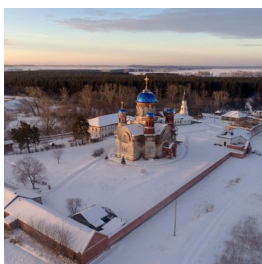

**Свято-Введенский
женский монастырь с.
Верхняя Теча**

chimeevo@mail.ru
<https://elitsy.ru/parish/24333/>

ПРАВОСЛАВНАЯ СОЦИАЛЬНАЯ СЕТЬ

www.elitsy.ru