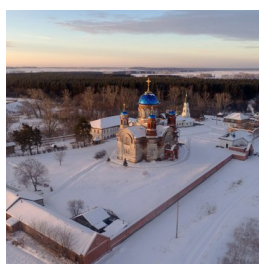

**Свято-Введенский
женский монастырь с.
Верхняя Теча**

chimeevo@mail.ru
<https://elitsy.ru/parish/24333/>

ПРАВОСЛАВНАЯ СОЦИАЛЬНАЯ СЕТЬ

www.elitsy.ru