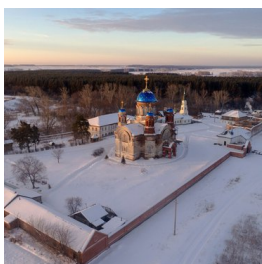

**Свято-Введенский
женский монастырь с.
Верхняя Теча**

chimeevo@mail.ru
<https://elitsy.ru/parish/24333/>

ПРАВОСЛАВНАЯ СОЦИАЛЬНАЯ СЕТЬ

www.elitsy.ru