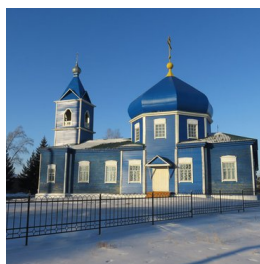

**Храм апостола и
евангелиста Иоанна
Богослова с. Ивановка**

blaginfo-l@yandex.ru
+79294779092
<https://elitsy.ru/parish/16354/>

Елицы ПРАВОСЛАВНАЯ СОЦИАЛЬНАЯ СЕТЬ www.elitsy.ru