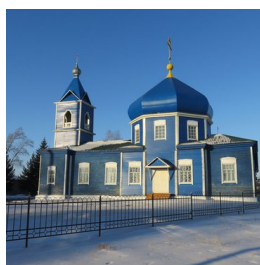

**Храм апостола и
евангелиста Иоанна
Богослова с. Ивановка**

blaginfo-l@yandex.ru
+79294779092
<https://elitsy.ru/parish/16354/>

Елицы ПРАВОСЛАВНАЯ СОЦИАЛЬНАЯ СЕТЬ www.elitsy.ru