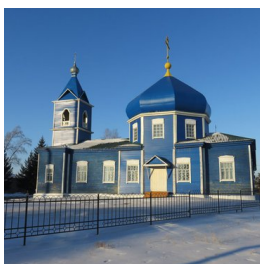

**Храм апостола и
евангелиста Иоанна
Богослова с. Ивановка**

blaginfo-l@yandex.ru
+79294779092
<https://elitsy.ru/parish/16354/>

Елицы ПРАВОСЛАВНАЯ СОЦИАЛЬНАЯ СЕТЬ www.elitsy.ru