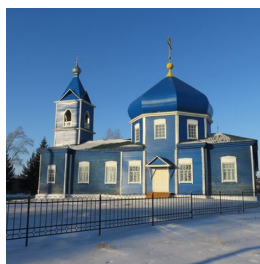

**Храм апостола и
евангелиста Иоанна
Богослова с. Ивановка**

blaginfo-l@yandex.ru
+79294779092
<https://elitsy.ru/parish/16354/>

Елицы ПРАВОСЛАВНАЯ СОЦИАЛЬНАЯ СЕТЬ www.elitsy.ru