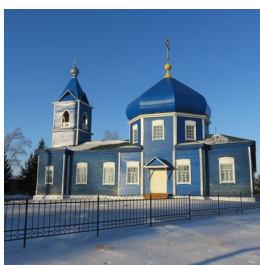

**Храм апостола и
евангелиста Иоанна
Богослова с. Ивановка**

blaginfo-l@yandex.ru
+79294779092
<https://elitsy.ru/parish/16354/>

Елицы ПРАВОСЛАВНАЯ СОЦИАЛЬНАЯ СЕТЬ www.elitsy.ru