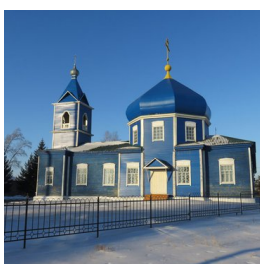

**Храм апостола и
евангелиста Иоанна
Богослова с. Ивановка**

blaginfo-l@yandex.ru
+79294779092
<https://elitsy.ru/parish/16354/>

Елицы ПРАВОСЛАВНАЯ СОЦИАЛЬНАЯ СЕТЬ www.elitsy.ru