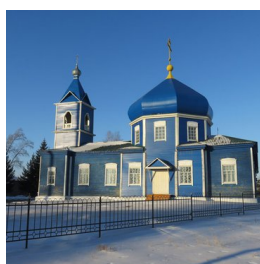

**Храм апостола и
евангелиста Иоанна
Богослова с. Ивановка**

blaginfo-l@yandex.ru
+79294779092
<https://elitsy.ru/parish/16354/>

Елицы ПРАВОСЛАВНАЯ СОЦИАЛЬНАЯ СЕТЬ www.elitsy.ru