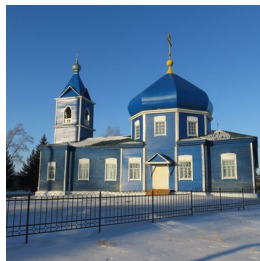

**Храм апостола и  
евангелиста Иоанна  
Богослова с. Ивановка**

[blaginfo-l@yandex.ru](mailto:blaginfo-l@yandex.ru)  
+79294779092  
<https://elitsy.ru/parish/16354/>

**Елицы** ПРАВОСЛАВНАЯ СОЦИАЛЬНАЯ СЕТЬ [www.elitsy.ru](http://www.elitsy.ru)