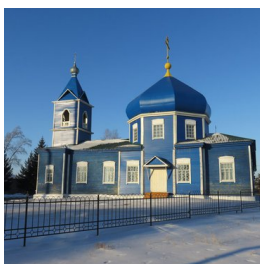

**Храм апостола и
евангелиста Иоанна
Богослова с. Ивановка**

blaginfo-l@yandex.ru
+79294779092
<https://elitsy.ru/parish/16354/>

Елицы ПРАВОСЛАВНАЯ СОЦИАЛЬНАЯ СЕТЬ www.elitsy.ru