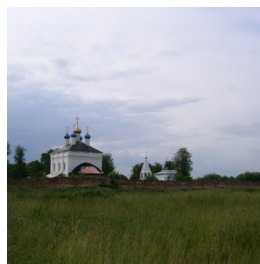

**Богородице-
Рождественская Свято-
Лукианова мужская
пустынь дер.
Лукьянцево**

info@slpustin.ru
+79307462755

<https://elitsy.ru/parikh/25887/>

ПРАВОСЛАВНАЯ СОЦИАЛЬНАЯ СЕТЬ

www.elitsy.ru