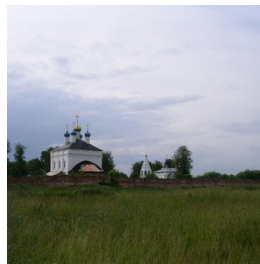

**Богородице-
Рождественская Свято-
Лукианова мужская
пустынь дер.
Лукьянцево**

info@slpustin.ru
+79307462755

<https://elitsy.ru/parikh/25887/>

ПРАВОСЛАВНАЯ СОЦИАЛЬНАЯ СЕТЬ

www.elitsy.ru