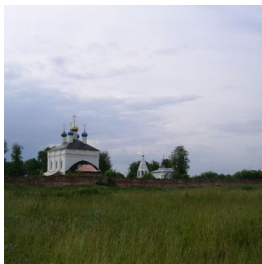

**Богородице-
Рождественская Свято-
Лукианова мужская
пустынь дер.
Лукьянцево**

info@slpustin.ru
+79307462755

<https://elitsy.ru/parikh/25887/>

ПРАВОСЛАВНАЯ СОЦИАЛЬНАЯ СЕТЬ

www.elitsy.ru