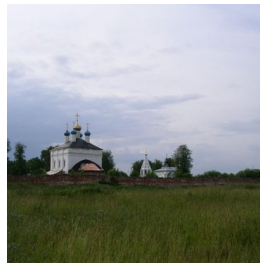

**Богородице-
Рождественская Свято-
Лукианова мужская
пустынь дер.
Лукьянцево**

info@slpustin.ru
+79307462755

<https://elitsy.ru/parikh/25887/>

ПРАВОСЛАВНАЯ СОЦИАЛЬНАЯ СЕТЬ

www.elitsy.ru