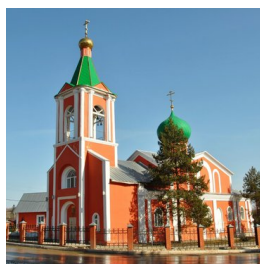

Храм свв. апп. Петра и Павла пос. Дубна

<https://elitsy.ru/parish/8308/>

Елицы ПРАВОСЛАВНАЯ СОЦИАЛЬНАЯ СЕТЬ www.elitsy.ru