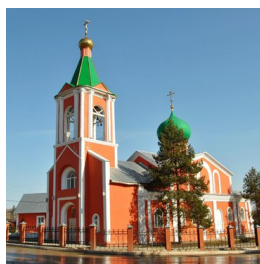

Храм свв. апп. Петра и Павла пос. Дубна

<https://elitsy.ru/parish/8308/>

Елицы ПРАВОСЛАВНАЯ СОЦИАЛЬНАЯ СЕТЬ www.elitsy.ru