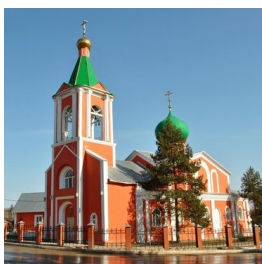

Храм свв. апп. Петра и Павла пос. Дубна

<https://elitsy.ru/parish/8308/>

Елицы ПРАВОСЛАВНАЯ СОЦИАЛЬНАЯ СЕТЬ www.elitsy.ru