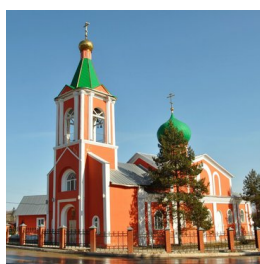

Храм свв. апп. Петра и Павла пос. Дубна

<https://elitsy.ru/parish/8308/>

Елицы ПРАВОСЛАВНАЯ СОЦИАЛЬНАЯ СЕТЬ www.elitsy.ru