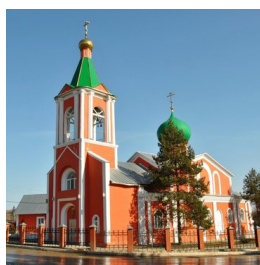

Храм свв. апп. Петра и Павла пос. Дубна

<https://elitsy.ru/parish/8308/>

Елицы ПРАВОСЛАВНАЯ СОЦИАЛЬНАЯ СЕТЬ www.elitsy.ru