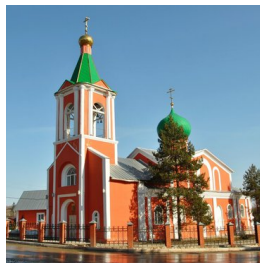

**Храм свв. апп. Петра и Павла пос. Дубна**

<https://elitsy.ru/parish/8308/>

**Елицы** ПРАВОСЛАВНАЯ СОЦИАЛЬНАЯ СЕТЬ [www.elitsy.ru](http://www.elitsy.ru)

**Храм свв. апп. Петра и Павла пос. Дубна**

<https://elitsy.ru/parish/8308/>