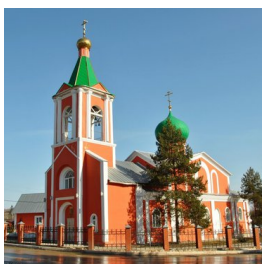

Храм свв. апп. Петра и Павла пос. Дубна

<https://elitsy.ru/parish/8308/>

Елицы ПРАВОСЛАВНАЯ СОЦИАЛЬНАЯ СЕТЬ www.elitsy.ru