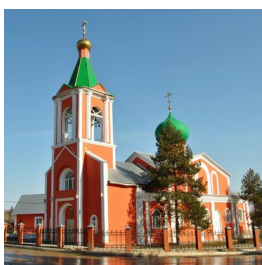

Храм свв. апп. Петра и Павла пос. Дубна

<https://elitsy.ru/parish/8308/>

Елицы ПРАВОСЛАВНАЯ СОЦИАЛЬНАЯ СЕТЬ www.elitsy.ru