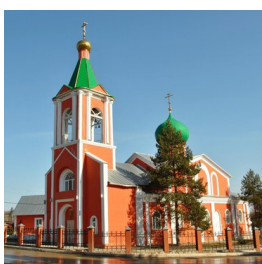

Храм свв. апп. Петра и Павла пос. Дубна

<https://elitsy.ru/parish/8308/>

Елицы ПРАВОСЛАВНАЯ СОЦИАЛЬНАЯ СЕТЬ www.elitsy.ru