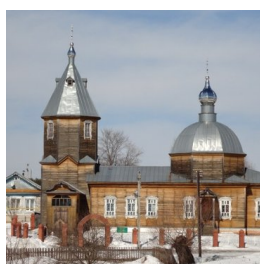

**Храм Рождества
Христова пос.
Мухтолово**

<https://elitsy.ru/parish/14391/>

ПРАВОСЛАВНАЯ СОЦИАЛЬНАЯ СЕТЬ

www.elitsy.ru