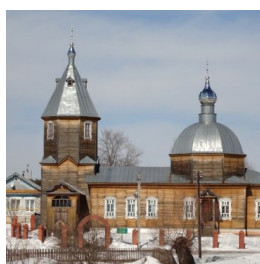

**Храм Рождества
Христова пос.
Мухтолово**

<https://elitsy.ru/parish/14391/>

ПРАВОСЛАВНАЯ СОЦИАЛЬНАЯ СЕТЬ

www.elitsy.ru