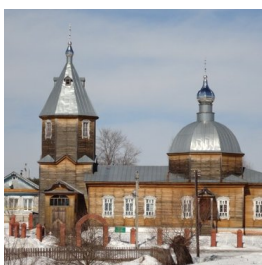

**Храм Рождества
Христова пос.
Мухтолово**

<https://elitsy.ru/parish/14391/>

ПРАВОСЛАВНАЯ СОЦИАЛЬНАЯ СЕТЬ

www.elitsy.ru