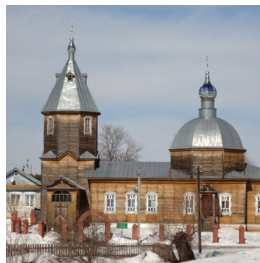

**Храм Рождества  
Христова пос.  
Мухтолово**

<https://elitsy.ru/parish/14391/>

ПРАВОСЛАВНАЯ СОЦИАЛЬНАЯ СЕТЬ

[www.elitsy.ru](http://www.elitsy.ru)

**Храм Рождества  
Христова пос.  
Мухтолово**

<https://elitsy.ru/parish/14391/>