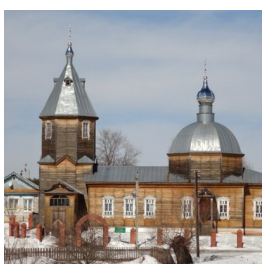

ПРАВОСЛАВНАЯ СОЦИАЛЬНАЯ СЕТЬ

[www.elitsy.ru](http://www.elitsy.ru)

**Храм Рождества  
Христова пос.  
Мухтолово**

<https://elitsy.ru/parish/14391/>

ПРАВОСЛАВНАЯ СОЦИАЛЬНАЯ СЕТЬ

[www.elitsy.ru](http://www.elitsy.ru)