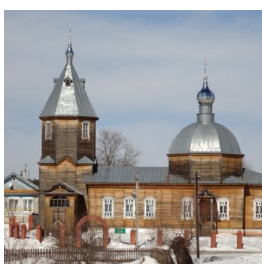

**Храм Рождества
Христова пос.
Мухтолово**

<https://elitsy.ru/parish/14391/>

ПРАВОСЛАВНАЯ СОЦИАЛЬНАЯ СЕТЬ

www.elitsy.ru