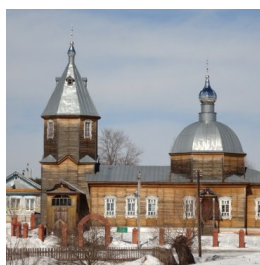

ПРАВОСЛАВНАЯ СОЦИАЛЬНАЯ СЕТЬ

[www.elitsy.ru](http://www.elitsy.ru)

**Храм Рождества  
Христова пос.  
Мухтолово**

<https://elitsy.ru/parish/14391/>

ПРАВОСЛАВНАЯ СОЦИАЛЬНАЯ СЕТЬ

[www.elitsy.ru](http://www.elitsy.ru)