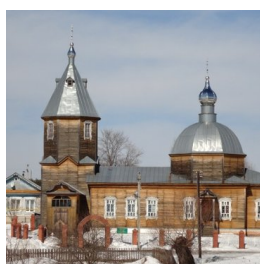

ПРАВОСЛАВНАЯ СОЦИАЛЬНАЯ СЕТЬ

[www.elitsy.ru](http://www.elitsy.ru)

**Храм Рождества  
Христова пос.  
Мухтолово**

<https://elitsy.ru/parish/14391/>

ПРАВОСЛАВНАЯ СОЦИАЛЬНАЯ СЕТЬ

[www.elitsy.ru](http://www.elitsy.ru)