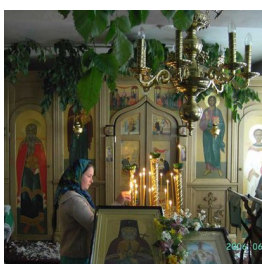

ПРАВОСЛАВНАЯ СОЦИАЛЬНАЯ СЕТЬ

[www.elitsy.ru](http://www.elitsy.ru)

**Храм Святителя Луки  
Крымского,  
Исповедника г. Киев**

+38044

<https://elitsy.ru/parish/27128/>

ПРАВОСЛАВНАЯ СОЦИАЛЬНАЯ СЕТЬ

[www.elitsy.ru](http://www.elitsy.ru)