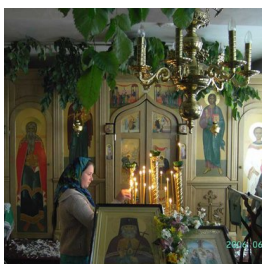

ПРАВОСЛАВНАЯ СОЦИАЛЬНАЯ СЕТЬ

[www.elitsy.ru](http://www.elitsy.ru)

**Храм Святителя Луки  
Крымского,  
Исповедника г. Киев**

+38044

<https://elitsy.ru/parish/27128/>

ПРАВОСЛАВНАЯ СОЦИАЛЬНАЯ СЕТЬ

[www.elitsy.ru](http://www.elitsy.ru)