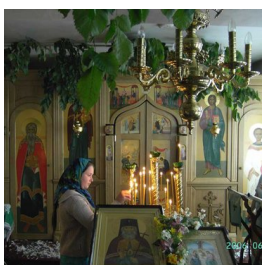

**Храм Святителя Луки
Крымского,
Исповедника г. Киев**

+38044

<https://elitsy.ru/parish/27128/>

ПРАВОСЛАВНАЯ СОЦИАЛЬНАЯ СЕТЬ

www.elitsy.ru