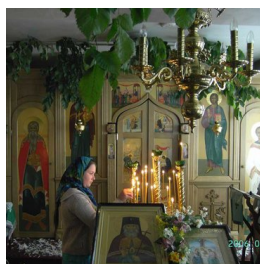

**Храм Святителя Луки
Крымского,
Исповедника г. Киев**

+38044

<https://elitsy.ru/parish/27128/>

ПРАВОСЛАВНАЯ СОЦИАЛЬНАЯ СЕТЬ

www.elitsy.ru