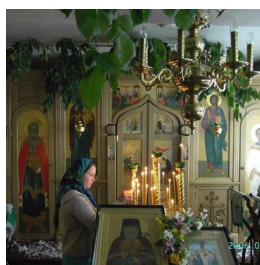

**Храм Святителя Луки
Крымского,
Исповедника г. Киев**

+38044

<https://elitsy.ru/parish/27128/>

ПРАВОСЛАВНАЯ СОЦИАЛЬНАЯ СЕТЬ

www.elitsy.ru