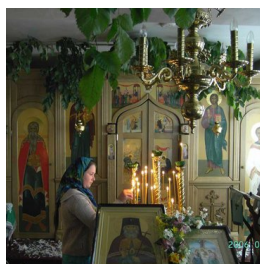

**Храм Святителя Луки  
Крымского,  
Исповедника г. Киев**

+38044

<https://elitsy.ru/parish/27128/>

ПРАВОСЛАВНАЯ СОЦИАЛЬНАЯ СЕТЬ

[www.elitsy.ru](http://www.elitsy.ru)

**Храм Святителя Луки  
Крымского,  
Исповедника г. Киев**