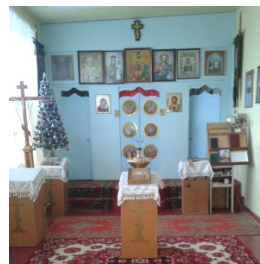

**Храм Рождества
Пресвятой Богородицы
пос. Ола**

kondrash.88@mail.ru
<https://elitsy.ru/parish/24903/>

ПРАВОСЛАВНАЯ СОЦИАЛЬНАЯ СЕТЬ

www.elitsy.ru