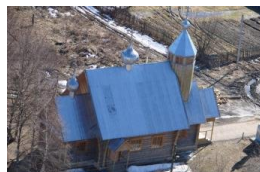

**Храм преп. Севастиана
Сохотского
Пошехонского с.
Колодино**

<https://elitsy.ru/parish/22030/>

ПРАВОСЛАВНАЯ СОЦИАЛЬНАЯ СЕТЬ

www.elitsy.ru

ПРАВОСЛАВНАЯ СОЦИАЛЬНАЯ СЕТЬ

www.elitsy.ru