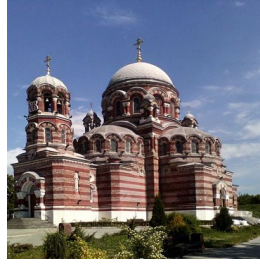

**Храм Троицы
Живоначальной пос.
Щурово**

<https://elitsy.ru/parish/6869/>

Елицы

ПРАВОСЛАВНАЯ СОЦИАЛЬНАЯ СЕТЬ

www.elitsy.ru

**Храм Троицы
Живоначальной пос.
Щурово**

<https://elitsy.ru/parish/6869/>

Елицы