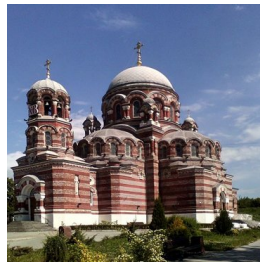

**Храм Троицы
Живоначальной пос.
Щурово**

<https://elitsy.ru/parish/6869/>

Елицы

ПРАВОСЛАВНАЯ СОЦИАЛЬНАЯ СЕТЬ

www.elitsy.ru