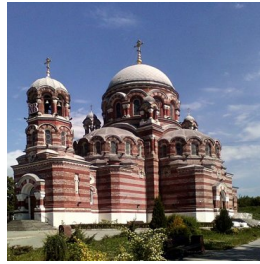

ПРАВОСЛАВНАЯ СОЦИАЛЬНАЯ СЕТЬ

www.elitsy.ru

**Храм Троицы
Живоначальной пос.
Щурово**

<https://elitsy.ru/parish/6869/>

Елицы

ПРАВОСЛАВНАЯ СОЦИАЛЬНАЯ СЕТЬ

www.elitsy.ru

**Храм Троицы
Живоначальной пос.
Щурово**