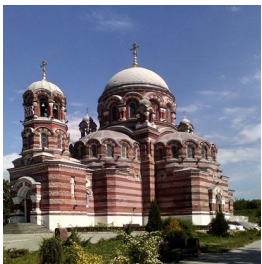

Елицы

ПРАВОСЛАВНАЯ СОЦИАЛЬНАЯ СЕТЬ

www.elitsy.ru

**Храм Троицы
Живоначальной пос.
Щурово**

<https://elitsy.ru/parish/6869/>

Елицы

ПРАВОСЛАВНАЯ СОЦИАЛЬНАЯ СЕТЬ

www.elitsy.ru