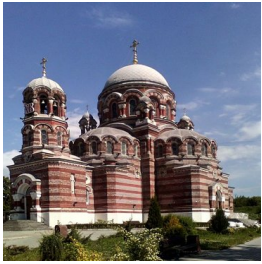

**Храм Троицы
Живоначальной пос.
Щурово**

<https://elitsy.ru/parish/6869/>

Елицы

ПРАВОСЛАВНАЯ СОЦИАЛЬНАЯ СЕТЬ

www.elitsy.ru