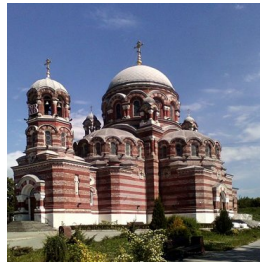

**Храм Троицы
Живоначальной пос.
Щурово**

<https://elitsy.ru/parish/6869/>

Елицы

ПРАВОСЛАВНАЯ СОЦИАЛЬНАЯ СЕТЬ

www.elitsy.ru