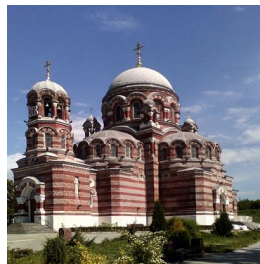

**Храм Троицы
Живоначальной пос.
Щурово**

<https://elitsy.ru/parish/6869/>

Елицы

ПРАВОСЛАВНАЯ СОЦИАЛЬНАЯ СЕТЬ

www.elitsy.ru