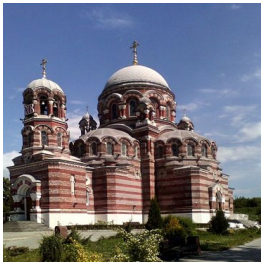

**Храм Троицы
Живоначальной пос.
Щурово**

<https://elitsy.ru/parish/6869/>

Елицы

ПРАВОСЛАВНАЯ СОЦИАЛЬНАЯ СЕТЬ

www.elitsy.ru