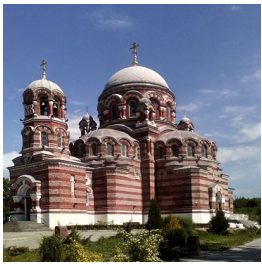

www.elitsy.ru

**Храм Троицы
Живоначальной пос.
Щурово**

<https://elitsy.ru/parish/6869/>

Елицы

ПРАВОСЛАВНАЯ СОЦИАЛЬНАЯ СЕТЬ

www.elitsy.ru

**Храм Троицы
Живоначальной пос.
Щурово**

<https://elitsy.ru/parish/6869/>