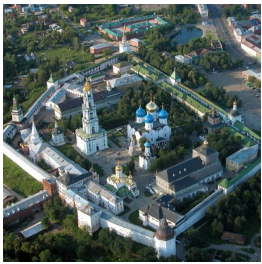

**Свято-Троицкая
Сергиева Лавра г.
Сергиев Посад**

office@lavra.ru
+74965405942
<https://elitsy.ru/parish/6920/>

ПРАВОСЛАВНАЯ СОЦИАЛЬНАЯ СЕТЬ

www.elitsy.ru