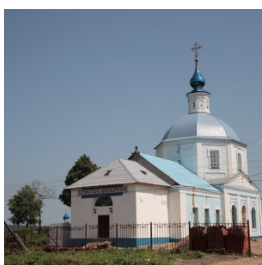

**Храм Рождества
Пресвятой Богородицы
с. Глебовское**

<https://elitsy.ru/parish/23495/>

Елицы ПРАВОСЛАВНАЯ СОЦИАЛЬНАЯ СЕТЬ www.elitsy.ru