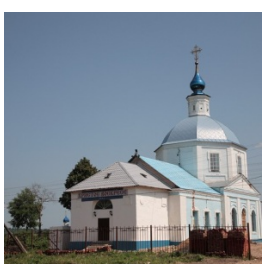

**Храм Рождества
Пресвятой Богородицы
с. Глебовское**

<https://elitsy.ru/parish/23495/>

Елицы ПРАВОСЛАВНАЯ СОЦИАЛЬНАЯ СЕТЬ www.elitsy.ru