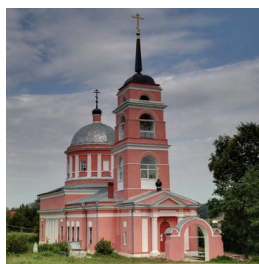

www.elitsy.ru

**Храм Михаила
Архангела дер.
Починки**

<https://elitsy.ru/parish/8915/>

ПРАВОСЛАВНАЯ СОЦИАЛЬНАЯ СЕТЬ

www.elitsy.ru

**Храм Михаила
Архангела дер.
Починки**

<https://elitsy.ru/parish/8915/>

ПРАВОСЛАВНАЯ СОЦИАЛЬНАЯ СЕТЬ