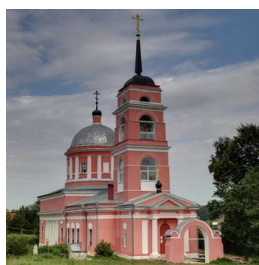

www.elitsy.ru

**Храм Михаила
Архангела дер.
Починки**

<https://elitsy.ru/parish/8915/>

ПРАВОСЛАВНАЯ СОЦИАЛЬНАЯ СЕТЬ

www.elitsy.ru

**Храм Михаила
Архангела дер.
Починки**

<https://elitsy.ru/parish/8915/>

ПРАВОСЛАВНАЯ СОЦИАЛЬНАЯ СЕТЬ