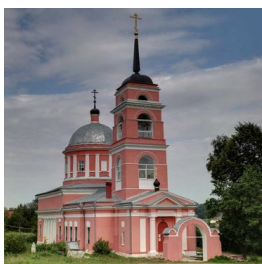

**Храм Михаила
Архангела дер.
Починки**

<https://elitsy.ru/parish/8915/>

ПРАВОСЛАВНАЯ СОЦИАЛЬНАЯ СЕТЬ

www.elitsy.ru