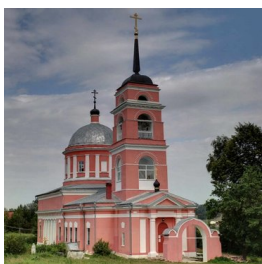

**Храм Михаила
Архангела дер.
Починки**

<https://elitsy.ru/parish/8915/>

ПРАВОСЛАВНАЯ СОЦИАЛЬНАЯ СЕТЬ

www.elitsy.ru