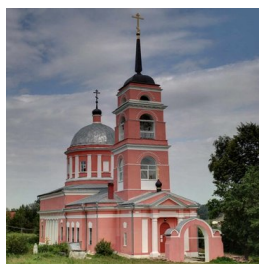

www.elitsy.ru

**Храм Михаила
Архангела дер.
Починки**

<https://elitsy.ru/parish/8915/>

ПРАВОСЛАВНАЯ СОЦИАЛЬНАЯ СЕТЬ

www.elitsy.ru

**Храм Михаила
Архангела дер.
Починки**

<https://elitsy.ru/parish/8915/>

ПРАВОСЛАВНАЯ СОЦИАЛЬНАЯ СЕТЬ