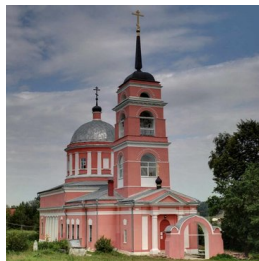

**Храм Михаила
Архангела дер.
Починки**

<https://elitsy.ru/parish/8915/>

ПРАВОСЛАВНАЯ СОЦИАЛЬНАЯ СЕТЬ

www.elitsy.ru

**Храм Михаила
Архангела дер.
Починки**

<https://elitsy.ru/parish/8915/>

ПРАВОСЛАВНАЯ СОЦИАЛЬНАЯ СЕТЬ