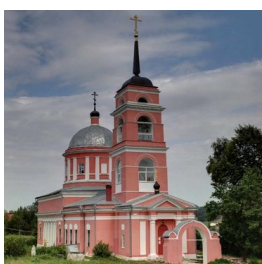

**Храм Михаила
Архангела дер.
Починки**

<https://elitsy.ru/parish/8915/>

ПРАВОСЛАВНАЯ СОЦИАЛЬНАЯ СЕТЬ

www.elitsy.ru