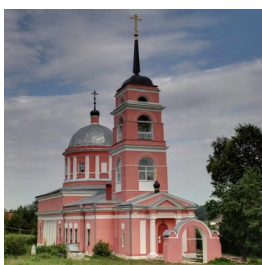

**Храм Михаила
Архангела дер.
Починки**

<https://elitsy.ru/parish/8915/>

ПРАВОСЛАВНАЯ СОЦИАЛЬНАЯ СЕТЬ

www.elitsy.ru