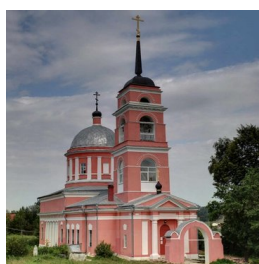

www.elitsy.ru

**Храм Михаила
Архангела дер.
Починки**

<https://elitsy.ru/parish/8915/>

ПРАВОСЛАВНАЯ СОЦИАЛЬНАЯ СЕТЬ

www.elitsy.ru

**Храм Михаила
Архангела дер.
Починки**

<https://elitsy.ru/parish/8915/>

ПРАВОСЛАВНАЯ СОЦИАЛЬНАЯ СЕТЬ