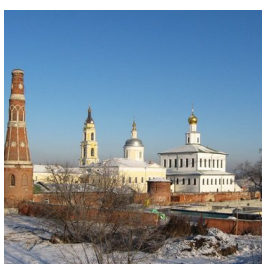

Богоявленский Старо-Голутвин мужской монастырь г. Коломна

Starogolutvin@yandex.ru
<https://elitsy.ru/parish/18318/>

ПРАВОСЛАВНАЯ СОЦИАЛЬНАЯ СЕТЬ

www.elitsy.ru