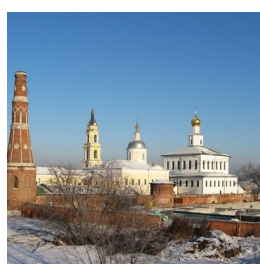

Богоявленский Старо-Голутвин мужской монастырь г. Коломна

Starogolutvin@yandex.ru
<https://elitsy.ru/parish/18318/>

ПРАВОСЛАВНАЯ СОЦИАЛЬНАЯ СЕТЬ

www.elitsy.ru