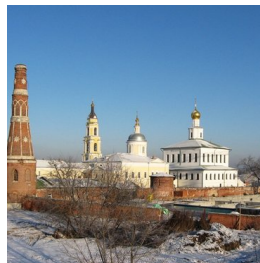

**Богоявленский Старо-Голутвин мужской монастырь г. Коломна**

[Starogolutvin@yandex.ru](mailto:Starogolutvin@yandex.ru)  
<https://elitsy.ru/parish/18318/>

ПРАВОСЛАВНАЯ СОЦИАЛЬНАЯ СЕТЬ

[www.elitsy.ru](http://www.elitsy.ru)