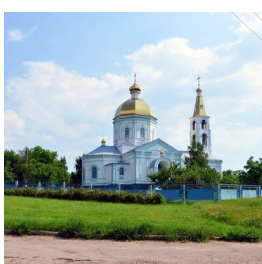

ПРАВОСЛАВНАЯ СОЦИАЛЬНАЯ СЕТЬ

[www.elitsy.ru](http://www.elitsy.ru)

**Успенский женский  
монастырь с.  
Приморское**

+380617556437

<https://elitsy.ru/parish/32677/>

ПРАВОСЛАВНАЯ СОЦИАЛЬНАЯ СЕТЬ

[www.elitsy.ru](http://www.elitsy.ru)