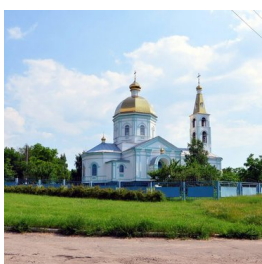

**Успенский женский
монастырь с.
Приморское**

+380617556437

<https://elitsy.ru/parish/32677/>

ПРАВОСЛАВНАЯ СОЦИАЛЬНАЯ СЕТЬ

www.elitsy.ru