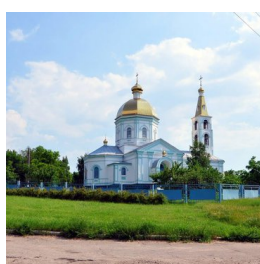

**Успенский женский  
монастырь с.  
Приморское**

+380617556437

<https://elitsy.ru/parish/32677/>

ПРАВОСЛАВНАЯ СОЦИАЛЬНАЯ СЕТЬ

[www.elitsy.ru](http://www.elitsy.ru)

**Успенский женский  
монастырь с.  
Приморское**