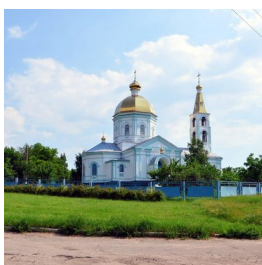

**Успенский женский
монастырь с.
Приморское**

+380617556437

<https://elitsy.ru/parish/32677/>

ПРАВОСЛАВНАЯ СОЦИАЛЬНАЯ СЕТЬ

www.elitsy.ru