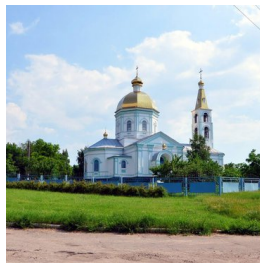

**Успенский женский  
монастырь с.  
Приморское**

+380617556437

<https://elitsy.ru/parish/32677/>

ПРАВОСЛАВНАЯ СОЦИАЛЬНАЯ СЕТЬ

[www.elitsy.ru](http://www.elitsy.ru)

**Успенский женский  
монастырь с.  
Приморское**