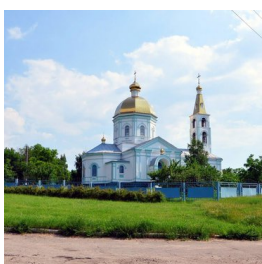

ПРАВОСЛАВНАЯ СОЦИАЛЬНАЯ СЕТЬ

[www.elitsy.ru](http://www.elitsy.ru)

**Успенский женский  
монастырь с.  
Приморское**

+380617556437

<https://elitsy.ru/parish/32677/>

ПРАВОСЛАВНАЯ СОЦИАЛЬНАЯ СЕТЬ

[www.elitsy.ru](http://www.elitsy.ru)