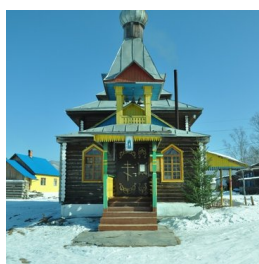

ПРАВОСЛАВНАЯ СОЦИАЛЬНАЯ СЕТЬ

www.elitsy.ru

**Храм Сергия
Радонежского с.
Сергеевка**

<https://elitsy.ru/parish/29308/>

ПРАВОСЛАВНАЯ СОЦИАЛЬНАЯ СЕТЬ

www.elitsy.ru

**Храм Сергия
Радонежского с.
Сергеевка**

<https://elitsy.ru/parish/29308/>