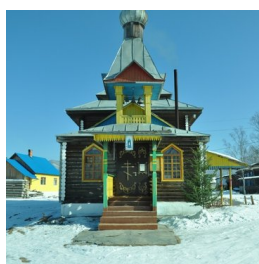

**Храм Сергия
Радонежского с.
Сергеевка**

<https://elitsy.ru/parish/29308/>

ПРАВОСЛАВНАЯ СОЦИАЛЬНАЯ СЕТЬ

www.elitsy.ru