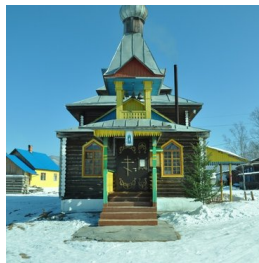

**Храм Сергия
Радонежского с.
Сергеевка**

<https://elitsy.ru/parish/29308/>

ПРАВОСЛАВНАЯ СОЦИАЛЬНАЯ СЕТЬ

www.elitsy.ru

**Храм Сергия
Радонежского с.
Сергеевка**

<https://elitsy.ru/parish/29308/>

ПРАВОСЛАВНАЯ СОЦИАЛЬНАЯ СЕТЬ