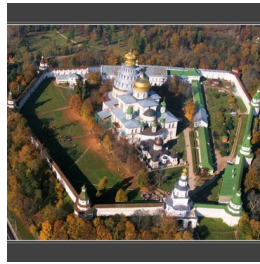

**Новоиерусалимский
монастырь г. Истра**

<https://elitsy.ru/parish/12383/>

ПРАВОСЛАВНАЯ СОЦИАЛЬНАЯ СЕТЬ

www.elitsy.ru