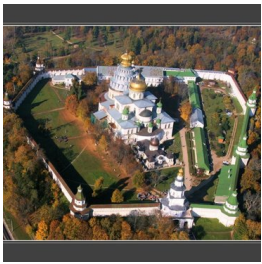

ПРАВОСЛАВНАЯ СОЦИАЛЬНАЯ СЕТЬ

[www.elitsy.ru](http://www.elitsy.ru)

**Новоиерусалимский  
монастырь г. Истра**

<https://elitsy.ru/parish/12383/>

ПРАВОСЛАВНАЯ СОЦИАЛЬНАЯ СЕТЬ

[www.elitsy.ru](http://www.elitsy.ru)