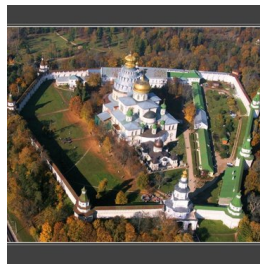

ПРАВОСЛАВНАЯ СОЦИАЛЬНАЯ СЕТЬ

[www.elitsy.ru](http://www.elitsy.ru)

**Новоиерусалимский  
монастырь г. Истра**

<https://elitsy.ru/parish/12383/>

ПРАВОСЛАВНАЯ СОЦИАЛЬНАЯ СЕТЬ

[www.elitsy.ru](http://www.elitsy.ru)