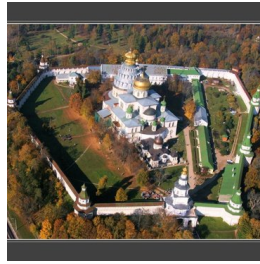

ПРАВОСЛАВНАЯ СОЦИАЛЬНАЯ СЕТЬ

[www.elitsy.ru](http://www.elitsy.ru)

**Новоиерусалимский  
монастырь г. Истра**

<https://elitsy.ru/parish/12383/>

ПРАВОСЛАВНАЯ СОЦИАЛЬНАЯ СЕТЬ

[www.elitsy.ru](http://www.elitsy.ru)