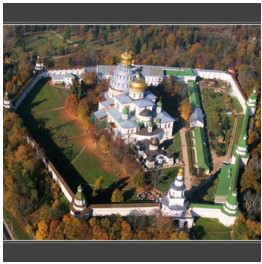

**Новоиерусалимский
монастырь г. Истра**

<https://elitsy.ru/parish/12383/>

ПРАВОСЛАВНАЯ СОЦИАЛЬНАЯ СЕТЬ

www.elitsy.ru