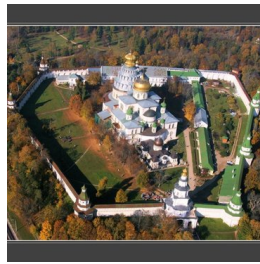

**Новоиерусалимский
монастырь г. Истра**

<https://elitsy.ru/parish/12383/>

ПРАВОСЛАВНАЯ СОЦИАЛЬНАЯ СЕТЬ

www.elitsy.ru