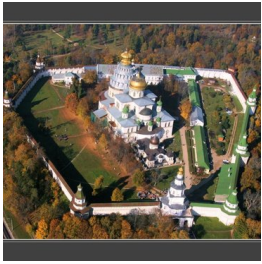

**Новоиерусалимский
монастырь г. Истра**

<https://elitsy.ru/parish/12383/>

ПРАВОСЛАВНАЯ СОЦИАЛЬНАЯ СЕТЬ

www.elitsy.ru