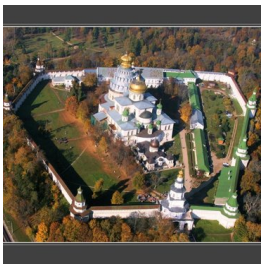

**Новоиерусалимский
монастырь г. Истра**

<https://elitsy.ru/parish/12383/>

ПРАВОСЛАВНАЯ СОЦИАЛЬНАЯ СЕТЬ

www.elitsy.ru