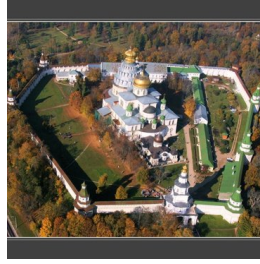

**Новоиерусалимский  
монастырь г. Истра**

<https://elitsy.ru/parish/12383/>

ПРАВОСЛАВНАЯ СОЦИАЛЬНАЯ СЕТЬ

[www.elitsy.ru](http://www.elitsy.ru)

**Новоиерусалимский  
монастырь г. Истра**

<https://elitsy.ru/parish/12383/>