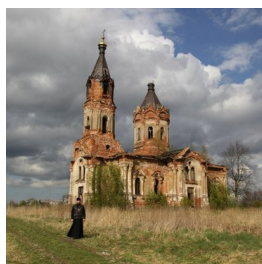

**Храм Введения во
Храм Пресвятой
Богородицы дер.
Хотово**

merkulovi2006@mail.ru
+79533418696
<https://elitsy.ru/parish/12574/>

Елицы ПРАВОСЛАВНАЯ СОЦИАЛЬНАЯ СЕТЬ www.elitsy.ru