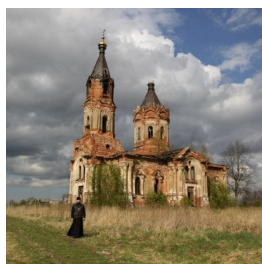

**Храм Введения во
Храм Пресвятой
Богородицы дер.
Хотово**

merkulovi2006@mail.ru
+79533418696
<https://elitsy.ru/parish/12574/>

Елицы ПРАВОСЛАВНАЯ СОЦИАЛЬНАЯ СЕТЬ www.elitsy.ru