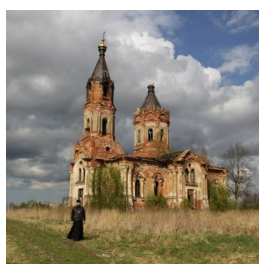

**Храм Введения во
Храм Пресвятой
Богородицы дер.
Хотово**

merkulovi2006@mail.ru
+79533418696
<https://elitsy.ru/parish/12574/>

Елицы ПРАВОСЛАВНАЯ СОЦИАЛЬНАЯ СЕТЬ www.elitsy.ru