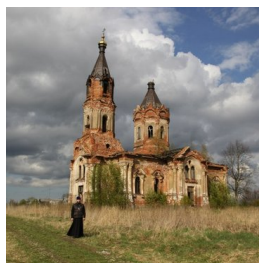

**Храм Введения во
Храм Пресвятой
Богородицы дер.
Хотово**

merkulovi2006@mail.ru
+79533418696
<https://elitsy.ru/parish/12574/>

Елицы ПРАВОСЛАВНАЯ СОЦИАЛЬНАЯ СЕТЬ www.elitsy.ru

**Храм Введения во
Храм Пресвятой
Богородицы дер.
Хотово**