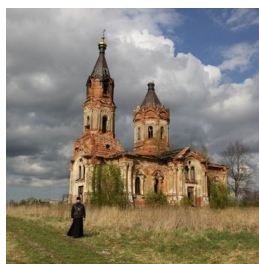

**Храм Введения во
Храм Пресвятой
Богородицы дер.
Хотово**

merkulovi2006@mail.ru
+79533418696
<https://elitsy.ru/parish/12574/>

Елицы ПРАВОСЛАВНАЯ СОЦИАЛЬНАЯ СЕТЬ www.elitsy.ru