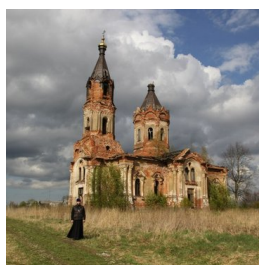

**Храм Введения во
Храм Пресвятой
Богородицы дер.
Хотово**

merkulovi2006@mail.ru
+79533418696
<https://elitsy.ru/parish/12574/>

Елицы ПРАВОСЛАВНАЯ СОЦИАЛЬНАЯ СЕТЬ www.elitsy.ru