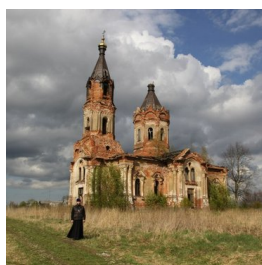

**Храм Введения во
Храм Пресвятой
Богородицы дер.
Хотово**

merkulovi2006@mail.ru
+79533418696
<https://elitsy.ru/parish/12574/>

Елицы ПРАВОСЛАВНАЯ СОЦИАЛЬНАЯ СЕТЬ www.elitsy.ru