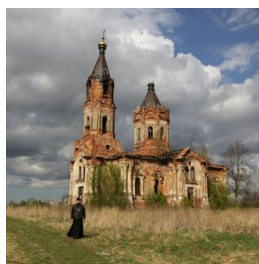

**Храм Введения во
Храм Пресвятой
Богородицы дер.
Хотово**

merkulovi2006@mail.ru
+79533418696
<https://elitsy.ru/parish/12574/>

Елицы ПРАВОСЛАВНАЯ СОЦИАЛЬНАЯ СЕТЬ www.elitsy.ru