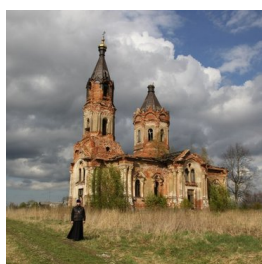

**Храм Введения во
Храм Пресвятой
Богородицы дер.
Хотово**

merkulovi2006@mail.ru
+79533418696
<https://elitsy.ru/parish/12574/>

Елицы ПРАВОСЛАВНАЯ СОЦИАЛЬНАЯ СЕТЬ www.elitsy.ru